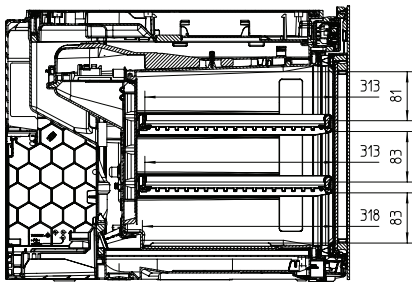

KWT 7112 iG

Kalusteisiin sijoitettava viinikaappi

FlexiFrame Plus ja Push2open kaikista vaativimmille viinintuntijoille.

KWT7112 iG, *Footnote (Sketch)

KWT7112 iG (Sketch)

KWT7112 iG, *Footnote (Sketch)

KWT7112iG, KWT6112iG, Interior dimensions (Installation drawings)