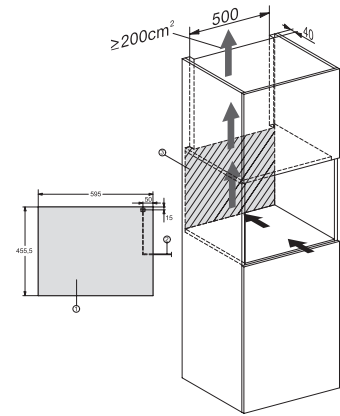

KWT 7112 iG

Kalusteisiin sijoitettava viinikaappi

FlexiFrame Plus ja Push2open kaikista vaativimmille viinintuntijoille.

KWT7112 iG, *Footnote (Sketch)

KWT7112 iG (Sketch)

KWT7112 iG, *Footnote (Sketch)

KWT7112iG, KWT6112iG, Interior dimensions (Installation drawings)