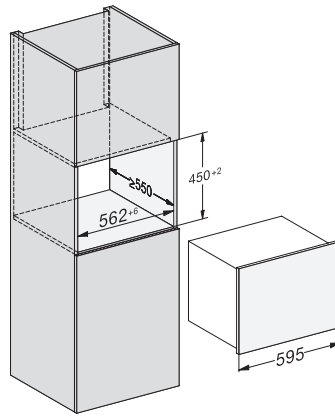

KWT 7112 iG

Kalusteisiin sijoitettava viinikaappi

FlexiFrame Plus ja Push2open kaikista vaativimmille viinintuntijoille.

KWT7112 iG, *Footnote (Sketch)

KWT7112 iG (Sketch)

KWT7112 iG, *Footnote (Sketch)

KWT7112iG, KWT6112iG, Interior dimensions (Installation drawings)