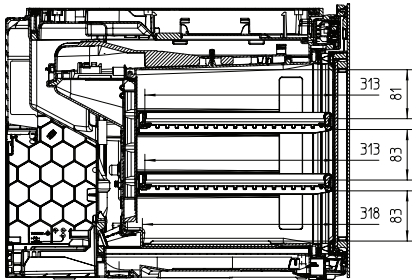

KWT 7112 iG

Kalusteisiin sijoitettava viinikaappi

FlexiFrame Plus ja Push2open kaikista vaativimmille viinintuntijoille.

KWT7112 iG, *Footnote (Sketch)

KWT7112 iG (Sketch)

KWT7112 iG, *Footnote (Sketch)

KWT7112iG, KWT6112iG, Interior dimensions (Installation drawings)