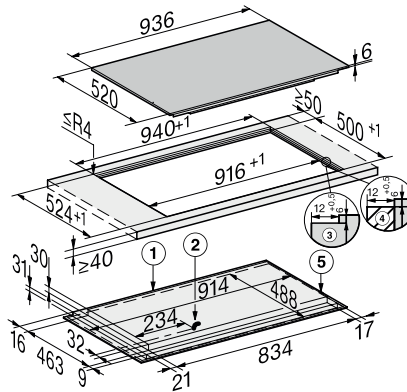

KM 7999 FL

Induktiokaittotasoa omalla ohjauksella

TempControl auttaa saavuttamaan täydellisen paistotuloksen

EAN: 4002516230380 / Materiaalin numero: 11145060 /
Vanhan materiaalin numero: 26799970DFS

Turvallisuus	
Virran turvakatkaisu	•
Integroitu jäädytyspuhallin	•
Ylikuumentemissuoja	•
Jälkilämmön osoitin	•
Tekniset tiedot	
Mitat, mm (leveys)	936
Mitat, mm (korkeus)	67
Mitat, mm (syvyys)	520
Upotusaukon mitat pinta-asennuksessa, mm (leveys)	916
Upotusaukon mitat pinta-asennuksessa, mm (syvyys)	500
Rungon korkeus sis. liitäntärasian, mm	67
Upotusaukon sisemmät mitat huullosasennuksessa, mm (leveys)	916
Upotusaukon sisemmät mitat huullosasennuksessa, mm (syvyys)	500
Paino, kg	22
Upotusaukon ulommat mitat huullosasennuksessa, mm (leveys)	940
Upotusaukon ulommat mitat huullosasennuksessa, mm (syvyys)	524
Kokonaisliitäntäteho, kW	10,35
Liitäntäjohdon pituus, m	1,3
Jännite, V	230
Taajuus, Hz	50-60
Vakiovarusteet	
Virtajohto	Kyllä
WiFi-moduuli XKS 3170 W	•

KM 7999 FL

Induktiokaittotasoa omalla ohjauksella

TempControl auttaa saavuttamaan täydellisen paistotuloksen

KM7999FL, KM7999-2FL (installation drawing) – on-set

KM7999FL, KM7999-2FL (installation drawing) – flush-fit