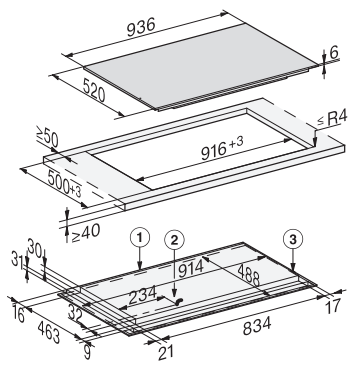

KM 7999 FL

Induktiokaittotasoa omalla ohjauksella

TempControl auttaa saavuttamaan täydellisen paistotuloksen

EAN: 4002516230380 / Materiaalin numero: 11145060 /
Vanhan materiaalin numero: 26799970DFS

Turvallisuus	
Virran turvakatkaisu	•
Integroitu jäädytyspuhallin	•
Ylikuumentemissuoja	•
Jälkilämmön osoitin	•
Tekniset tiedot	
Mitat, mm (leveys)	936
Mitat, mm (korkeus)	67
Mitat, mm (syvyys)	520
Upotusaukon mitat pinta-asennuksessa, mm (leveys)	916
Upotusaukon mitat pinta-asennuksessa, mm (syvyys)	500
Rungon korkeus sis. liitäntärasian, mm	67
Upotusaukon sisemmät mitat huullosasennuksessa, mm (leveys)	916
Upotusaukon sisemmät mitat huullosasennuksessa, mm (syvyys)	500
Paino, kg	22
Upotusaukon ulommat mitat huullosasennuksessa, mm (leveys)	940
Upotusaukon ulommat mitat huullosasennuksessa, mm (syvyys)	524
Kokonaisliitäntäteho, kW	10,35
Liitäntäjohdon pituus, m	1,3
Jännite, V	230
Taajuus, Hz	50-60
Vakiovarusteet	
Virtajohto	Kyllä
WiFi-moduuli XKS 3170 W	•

KM 7999 FL

Induktiokaittotasoa omalla ohjauksella

TempControl auttaa saavuttamaan täydellisen paistotuloksen

KM7999FL, KM7999-2FL (installation drawing) – on-set

KM7999FL, KM7999-2FL (installation drawing) – flush-fit