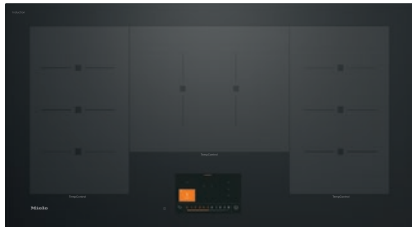

KM 7999 FL

Induktiokeittotaso omalla ohjauksella

TempControl auttaa saavuttamaan täydellisen paistotuloksen

- Älykäs kosketusnäyttöohjaus
- Muuntuvat keittoalueet jopa viidelle valmistusastialle
- Kahdeksan TempControl-anturia
- Leveys 936 mm, pinta-asennettava tai huullosasennettava
- Viestintä liesituulettimen kanssa – automaattinen Con@ctivity-toiminto

KM 7999 FL

Induktiokaittotasoa omalla ohjauksella

TempControl auttaa saavuttamaan täydellisen paistotuloksen

EAN: 4002516230380 / Materiaalin numero: 11145060 /
Vanhan materiaalin numero: 26799970DFS

Turvallisuus	
Virran turvakatkaisu	•
Integroitu jäädytyspuhallin	•
Ylikuumentemissuoja	•
Jälkilämmön osoitin	•
Tekniset tiedot	
Mitat, mm (leveys)	936
Mitat, mm (korkeus)	67
Mitat, mm (syvyys)	520
Upotusaukon mitat pinta-asennuksessa, mm (leveys)	916
Upotusaukon mitat pinta-asennuksessa, mm (syvyys)	500
Rungon korkeus sis. liitäntärasian, mm	67
Upotusaukon sisemmät mitat huullosasennuksessa, mm (leveys)	916
Upotusaukon sisemmät mitat huullosasennuksessa, mm (syvyys)	500
Paino, kg	22
Upotusaukon ulommat mitat huullosasennuksessa, mm (leveys)	940
Upotusaukon ulommat mitat huullosasennuksessa, mm (syvyys)	524
Kokonaisliitäntäteho, kW	10,35
Liitäntäjohdon pituus, m	1,3
Jännite, V	230
Taajuus, Hz	50-60
Vakiovarusteet	
Virtajohto	Kyllä
WiFi-moduuli XKS 3170 W	•