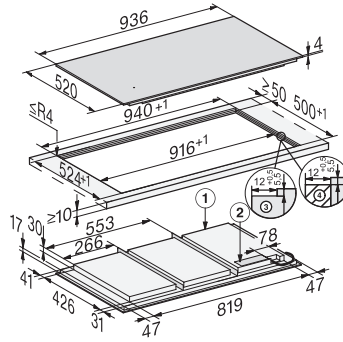

#### Tekniset tiedot

Mitat (K x L x S), mm 51 x 936 x 520

Mitat, mm (leveys) 936

Mitat, mm (korkeus) 51

Mitat, mm (syvyys) 520

Upotusaukon mitat pinta-asennuksessa, mm (leveys) 916

Upotusaukon mitat pinta-asennuksessa, mm (syvyys) 500

## KM 7697 FL

Induktiokaittotasu omalla ohjauksella

koko 936 mm leveä keittotasu on induktiopintaa, mikä tekee siitä erittäin joustavan

KM7697FL, KM7897FL, KM7897-1FLDiamond, KM7897-2FL Diamond (installation drawings) – on-set