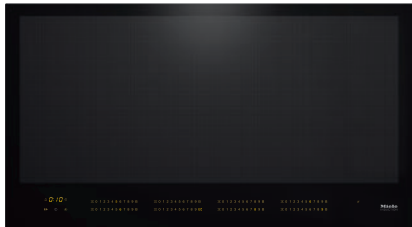

KM 7697 FL

Induktiokeittotaso omalla ohjauksella

koko 936 mm leveä keittotaso on induktiopintaa, mikä tekee siitä erittäin joustavan

- Intuiitiiviset pikavalinnat numerosarjojen avulla: Smart Select
- Älykäs keittoastian tunnistus – jopa 6 keittoastiaa
- Kehyksetön malli, huullos- tai pinta-asennettava
- Monipuolinen käyttö – lämpimänäpito ja TwinBooster
- Viestintä liesituulettimen kanssa – automaattinen Con@ctivity-toiminto

EAN: 4002516148548 / Materiaalin numero: 11145000 /  
Vanhan materiaalin numero: 26769770DFS

<b>Lämmitystapa</b>	
Lämmitystapa	Induktio
<b>Rakennetyyppi</b>	
Erillinen	•
<b>Muotoilu</b>	
Tyylikäs keraaminen pinta	•
Huullosasennus	•
Keraamisen tason väri	Musta
Pinta-asennus	•
Voidaan yhdistää SmartLine-laitteiden kanssa	•
<b>Keittoalueen tiedot</b>	
Keittoalueiden määrä	1
Valmistusastioiden enimmäismäärä	6
<b>Keittoalue 1</b>	
Sijainti	Vapaasti valittavissa
Tyyppi	Alueeton
Koko, mm	870x380
Booster-toiminnon maksimiteho, W	3300
Maksimiteho, W	2600
TwinBooster-toiminnon maksimiteho, W	3650
<b>Käyttömukavuus</b>	
Miele@home	•
Käyttö hipaisupainikkeilla	SmartSelect
Automaattitoiminto Con@ctivity 3.0	•
Kattilan ja kattilan koon tunnistus	•
Näytön väri	Keltainen
Alkukuumennusautomaattikka	•
Lämpimänäpito	•
Stop&Go-taukotoiminto	•
Recall-toiminto	•
Virran turvakatkaisu	•
Yksilölliset asetusmahdollisuudet (esim. merkkiäänet)	•
Älykäs kattilantunnistus	•
Kohdistusapu	•
Pyyhkimissuoja	•
Hälytyskello	•
<b>Tehokkuus ja kestävyys</b>	
Virrankulutus pois päältä -tilassa, W	0,5
Virrankulutus valmiustilassa, W	1,0
Virrankulutus verkkovalmiustilassa, W	2,0
Aika automaattiseen virrankatkaisuun, min	20
Aika automaattiseen valmiustilaan siirtymiseen, min	20
Aika automaattiseen verkkovalmiustilaan siirtymiseen, min	20
<b>Helppohoitoisuus</b>	
Helposti puhdistettava keraaminen pinta	•
<b>Turvallisuus</b>	
Virran turvakatkaisu	•
Lukitustoiminto	•
Käytönesto	•
Integroitu jäähdytyspuhallin	•