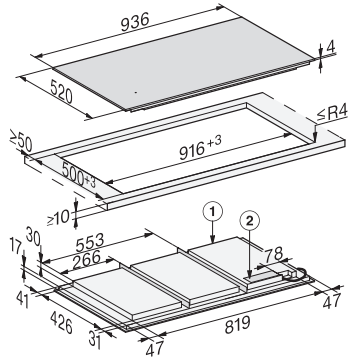

#### Tekniset tiedot

Mitat (K x L x S), mm 51 x 936 x 520

Mitat, mm (leveys) 936

Mitat, mm (korkeus) 51

Mitat, mm (syvyys) 520

Upotusaukon mitat pinta-asennuksessa, mm (leveys) 916

Upotusaukon mitat pinta-asennuksessa, mm (syvyys) 500

Rungon korkeus sis. liitännärasian, mm 51

Upotusaukon sisemmät mitat huullosasennuksessa, mm (leveys) 916

Upotusaukon sisemmät mitat huullosasennuksessa, mm (syvyys) 500

Paino, kg 21

Upotusaukon ulommat mitat huullosasennuksessa, mm (leveys) 940

Upotusaukon ulommat mitat huullosasennuksessa, mm (syvyys) 524

Kokonaisliitännäteho, kW 11,00

Liitännäjohdon pituus, m 1,4

Jännite, V 230

Taajuus, Hz 50-60

## KM 7697 FL

Induktiokaittotasu omalla ohjauksella

koko 936 mm leveä keittotasu on induktiopintaa, mikä tekee siitä erittäin joustavan

KM7697FL, KM7897FL, KM7897-1FLDiamond, KM7897-2FL Diamond (installation drawings) – on-set