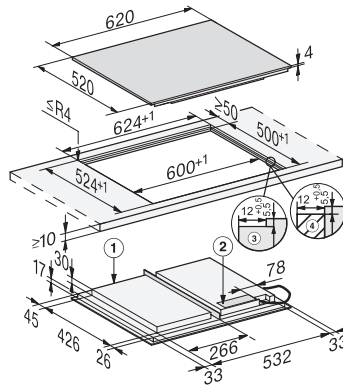

KM7667FL, KM7667-1FL, KM7867FL, KM7867-
1FLDiamond, KM7867-2FL Diamond – flush (installation
drawings)