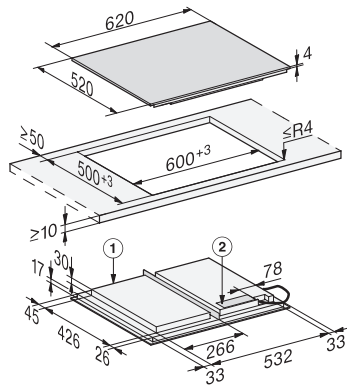

| | |
|------------------------------|---|
| Käytönesto | • |
| Integroitu jäähdytyspuhallin | • |
| Ylikuumentussuoja | • |
| Jälkilämmön osoitin | • |

Tekniset tiedot

| | |
|---|-------------------|
| Mitat (K x L x S), mm | 51 x 620 x 520 |
| Mitat, mm (leveys) | 620 |
| Mitat, mm (korkeus) | 51 |
| Mitat, mm (syvyys) | 520 |
| Upotusaukon mitat huullosasennuksessa, (L x S), mm | 600/624 x 500/524 |
| Upotusaukon mitat pinta-asennuksessa, mm (leveys) | 600 |
| Upotusaukon mitat pinta-asennuksessa, mm (syvyys) | 500 |
| Rungon korkeus sis. liitännärasian, mm | 51 |
| Upotusaukon sisemmät mitat huullosasennuksessa, mm (leveys) | 600 |
| Upotusaukon sisemmät mitat huullosasennuksessa, mm (syvyys) | 500 |
| Paino, kg | 11 |
| Upotusaukon ulommat mitat huullosasennuksessa, mm (leveys) | 624 |
| Upotusaukon ulommat mitat huullosasennuksessa, mm (syvyys) | 524 |
| Kokonaisliitännäteho, kW | 7,30 |
| Liitännäjohdon pituus, m | 1,4 |
| Jännite, V | 230 |
| Taajuus, Hz | 50-60 |

Vakiovarusteet

| | |
|------------|-------|
| Virtajohto | Kyllä |
|------------|-------|

KM 7667 FL

Induktiokaittotasoa omalla ohjauksella

koko 620 mm leveä kaittotasoa on induktiopintaa, mikä tekee siitä erittäin joustavan