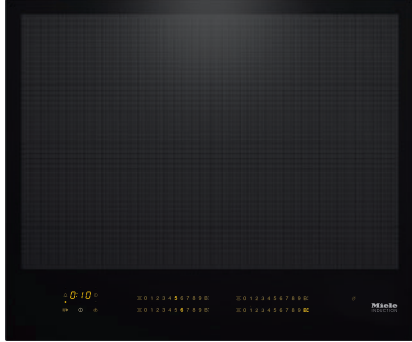

KM 7667 FL

Induktiokeittotaso omalla ohjauksella

koko 620 mm leveä keittotaso on induktiopintaa, mikä tekee siitä erittäin joustavan

- Intuitiiviset pikavalinnat numerosarjojen avulla: Smart Select
- Älykäs keittoastian tunnistus – jopa 4 keittoastiaa
- Kehyksetön malli, huullos- tai pinta-asennettava
- Monipuolinen käyttö – lämpimänäpito toiminto ja TwinBooster
- Viestintä liesituulettimen kanssa – automaattinen Con@ctivity-toiminto

KM 7667 FL

Induktiokeittotaso omalla ohjauksella

koko 620 mm leveä keittotaso on induktiopintaa, mikä tekee siitä erittäin joustavan

EAN: 4002516148326 / Materiaalin numero: 11144910 /
Vanhan materiaalin numero: 26766770DFS