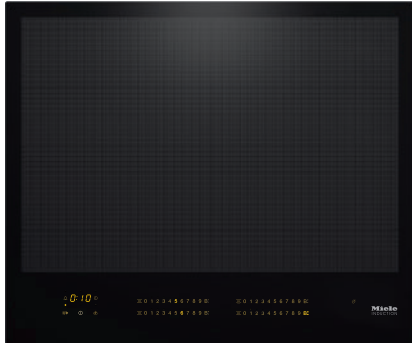

KM 7667 FL

Induktiokeittotaso omalla ohjauksella

koko 620 mm leveä keittotaso on induktiopintaa, mikä tekee siitä erittäin joustavan

- Intuitiiviset pikavalinnat numerosarjojen avulla: Smart Select
- Älykäs keittoastian tunnistus – jopa 4 keittoastiaa
- Kehyksetön malli, huullos- tai pinta-asennettava
- Monipuolinen käyttö – lämpimänäpito toiminto ja TwinBooster
- Viestintä liesituulettimen kanssa – automaattinen Con@ctivity-toiminto

KM 7667 FL

Induktiokeittotaso omalla ohjauksella

koko 620 mm leveä keittotaso on induktiopintaa, mikä tekee siitä erittäin joustavan

EAN: 4002516148326 / Materiaalin numero: 11144910 /
Vanhan materiaalin numero: 26766770DFS