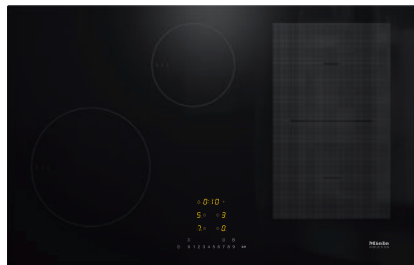

KM 7474 FL

Induktiokeittotaso omalla ohjauksella

PowerFlex-keittoalue keittämiseen maksimiteholla

EAN: 4002516148685 / Materiaalin numero: 11144760 /
Vanhan materiaalin numero: 26747470DFS

Recall-toiminto	•
Virran turvakatkaisu	•
Jatkuva kattilantunnistus	•
Yksilölliset asetusmahdollisuudet (esim. merkkiäänet)	•
Hälytyskello	•
Tehokkuus ja kestävyys	
Virrankulutus pois päältä -tilassa, W	0,5
Virrankulutus valmiustilassa, W	1,0
Virrankulutus verkkovalmiustilassa, W	2,0
Aika automaattiseen virrankatkaisuun, min	20
Aika automaattiseen valmiustilaan siirtymiseen, min	20
Aika automaattiseen verkkovalmiustilaan siirtymiseen, min	20
Helppohoitoisuus	
Helposti puhdistettava keraaminen pinta	•
Turvallisuus	
Virran turvakatkaisu	•
Lukitustoiminto	•
Käytönesto	•
Integroitu jäähdytyspuhallin	•
Ylikuumentamissuoja	•
Jälkilämmön osoitin	•
Tekniset tiedot	
Mitat, mm (leveys)	800
Mitat, mm (korkeus)	51
Mitat, mm (syvyys)	520
Upotusaukon mitat pinta-asennuksessa, mm (leveys)	780
Upotusaukon mitat pinta-asennuksessa, mm (syvyys)	500
Rungon korkeus sis. liitännäsohjauksen, mm	51
Upotusaukon sisemmät mitat huullosasennuksessa, mm (leveys)	780
Upotusaukon sisemmät mitat huullosasennuksessa, mm (syvyys)	500
Paino, kg	12
Upotusaukon ulommat mitat huullosasennuksessa, mm (leveys)	804
Upotusaukon ulommat mitat huullosasennuksessa, mm (syvyys)	524
Kokonaisliitännäteho, kW	7,30
Liitännäjohdon pituus, m	1,4
Jännite, V	230
Taajuus, Hz	50-60
Vakiovarusteet	
Virtajohto	Kyllä