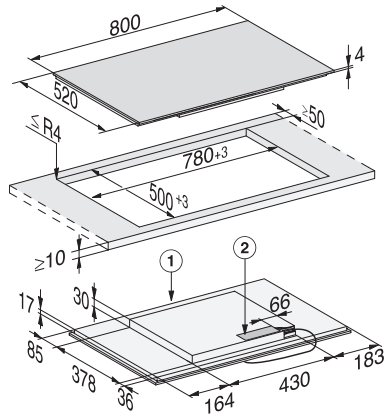

KM 7474 FL

Induktiokeittotaso omalla ohjauksella

PowerFlex-keittoalue keittämiseen maksimiteholla

EAN: 4002516148685 / Materiaalin numero: 11144760 /
Vanhan materiaalin numero: 26747470DFS

Recall-toiminto	•
Virran turvakatkaisu	•
Jatkuva kattilantunnistus	•
Yksilölliset asetusmahdollisuudet (esim. merkkiäänet)	•
Hälytyskello	•
Tehokkuus ja kestävyys	
Virrankulutus pois päältä -tilassa, W	0,5
Virrankulutus valmiustilassa, W	1,0
Virrankulutus verkkovalmiustilassa, W	2,0
Aika automaattiseen virrankatkaisuun, min	20
Aika automaattiseen valmiustilaan siirtymiseen, min	20
Aika automaattiseen verkkovalmiustilaan siirtymiseen, min	20
Helppohoitoisuus	
Helposti puhdistettava keraaminen pinta	•
Turvallisuus	
Virran turvakatkaisu	•
Lukitustoiminto	•
Käytönesto	•
Integroitu jäähdytyspuhallin	•
Ylikuumentamissuoja	•
Jälkilämmön osoitin	•
Tekniset tiedot	
Mitat, mm (leveys)	800
Mitat, mm (korkeus)	51
Mitat, mm (syvyys)	520
Upotusaukon mitat pinta-asennuksessa, mm (leveys)	780
Upotusaukon mitat pinta-asennuksessa, mm (syvyys)	500
Rungon korkeus sis. liitännäsohjauksen, mm	51
Upotusaukon sisemmät mitat huullosasennuksessa, mm (leveys)	780
Upotusaukon sisemmät mitat huullosasennuksessa, mm (syvyys)	500
Paino, kg	12
Upotusaukon ulommat mitat huullosasennuksessa, mm (leveys)	804
Upotusaukon ulommat mitat huullosasennuksessa, mm (syvyys)	524
Kokonaisliitännäteho, kW	7,30
Liitännäjohdon pituus, m	1,4
Jännite, V	230
Taajuus, Hz	50-60
Vakiovarusteet	
Virtajohto	Kyllä

KM 7474 FL

Induktioketttotaso omalla ohjauksella

PowerFlex-keittoalue keittämiseen maksimiteholla

KM 7474 FL (Installation drawing)

KM 7474 FL flush-fit installation (installation drawing)