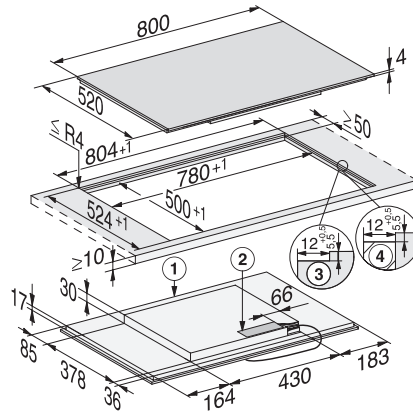

KM 7474 FL

Induktiokeittotaso omalla ohjauksella

PowerFlex-keittoalue keittämiseen maksimiteholla

EAN: 4002516148685 / Materiaalin numero: 11144760 /
Vanhan materiaalin numero: 26747470DFS

Recall-toiminto	•
Virran turvakatkaisu	•
Jatkuva kattilantunnistus	•
Yksilölliset asetusmahdollisuudet (esim. merkkiäänet)	•
Hälytyskello	•
Tehokkuus ja kestävyys	
Virrankulutus pois päältä -tilassa, W	0,5
Virrankulutus valmiustilassa, W	1,0
Virrankulutus verkkovalmiustilassa, W	2,0
Aika automaattiseen virrankatkaisuun, min	20
Aika automaattiseen valmiustilaan siirtymiseen, min	20
Aika automaattiseen verkkovalmiustilaan siirtymiseen, min	20
Helppohoitoisuus	
Helposti puhdistettava keraaminen pinta	•
Turvallisuus	
Virran turvakatkaisu	•
Lukitustoiminto	•
Käytönesto	•
Integroitu jäähdytyspuhallin	•
Ylikuumentamissuoja	•
Jälkilämmön osoitin	•
Tekniset tiedot	
Mitat, mm (leveys)	800
Mitat, mm (korkeus)	51
Mitat, mm (syvyys)	520
Upotusaukon mitat pinta-asennuksessa, mm (leveys)	780
Upotusaukon mitat pinta-asennuksessa, mm (syvyys)	500
Rungon korkeus sis. liitännäsohjauksen, mm	51
Upotusaukon sisemmät mitat huullosasennuksessa, mm (leveys)	780
Upotusaukon sisemmät mitat huullosasennuksessa, mm (syvyys)	500
Paino, kg	12
Upotusaukon ulommat mitat huullosasennuksessa, mm (leveys)	804
Upotusaukon ulommat mitat huullosasennuksessa, mm (syvyys)	524
Kokonaisliitännäteho, kW	7,30
Liitännäjohdon pituus, m	1,4
Jännite, V	230
Taajuus, Hz	50-60
Vakiovarusteet	
Virtajohto	Kyllä

KM 7474 FL

Induktioketttotaso omalla ohjauksella

PowerFlex-keittoalue keittämiseen maksimiteholla

KM 7474 FL (Installation drawing)

KM 7474 FL flush-fit installation (installation drawing)