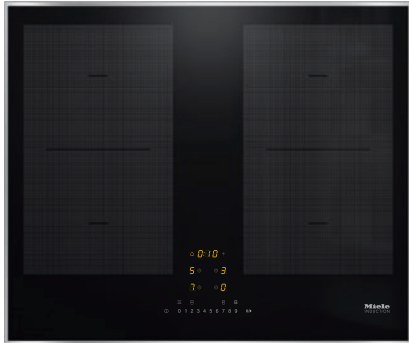

KM 7465 FR

Induktiokeittotaso omalla ohjauksella

2 PowerFlex-keittoaluetta maksimiteholla keittämiseen

- Nopea valinta numeroriviltä – ComfortSelect
- Leveys 626 mm, ruostumaton teräskehys, pinta-asennettava
- Lyhyimmät kuumennusajat – TwinBooster
- Viestintä liesituulettimen kanssa – automaattinen Con@ctivity-toiminto
- 4 keittoaluetta, joista 1 tehokas PowerFlex-alue

EAN: 4002516148753 / Materiaalin numero: 11144730 /
Vanhan materiaalin numero: 26746500DFS

Lämmitystapa	
Lämmitystapa	Induktio
Rakennetyyppi	
Erillinen	•
Muotoilu	
Tyylikäs keraaminen pinta	•
Keraamisen tason väri	Musta
Kehys ruostumatonta terästä	•
Pinta-asennus	•
Keittoalueen tiedot	
Keittoalueiden määrä	4
Keittoalueiden määrä	2
Valmistusastioiden enimmäismäärä	4
PowerFlex-keittoalueet	
Määrä	2
Tyyppi	PowerFlex-Keittoalue
Koko, mm	Ø 150 – 230
Maksimiteho, W	2100
Booster-toiminnon maksimiteho, W	3000
TwinBooster-toiminnon maksimiteho, W	3650
Keittoalue 1	
Sijainti	Vasen
Tyyppi	PowerFlex-silloitus
Koko, mm	230x390
Booster-toiminnon maksimiteho, W	4800
Maksimiteho, W	3400
TwinBooster-toiminnon maksimiteho, W	7300
Keittoalue 2	
Sijainti	oikea
Tyyppi	PowerFlex-silloitus
Koko, mm	230x390
Booster-toiminnon maksimiteho, W	4800
Maksimiteho, W	3400
TwinBooster-toiminnon maksimiteho, W	7300
Käyttömukavuus	
Verkotus Miele@homella	•
Automaattitoiminto Con@ctivity	•
Kattilan ja kattilan koon tunnistus	•
Käyttö hipaisupainikkeilla	ComfortSelect
Näytön väri	Keltainen
Jatkuva kattilantunnistus	•
Stop&Go-taukotoiminto	•
Recall-toiminto	•
Hälytyskello	•
Virran turvakatkaisu	•
Alkukuumennusautomaatiikka	•
Lämpimänäpito	•
Yksilölliset asetusmahdollisuudet (esim. merkkiäänet)	•

KM 7465 FR

Induktioketttotaso omalla ohjauksella

2 PowerFlex-keittoaluetta maksimiteholla keittämiseen

EAN: 4002516148753 / Materiaalin numero: 11144730 /

Vanhan materiaalin numero: 26746500DFS

Tehokkuus ja kestävyys