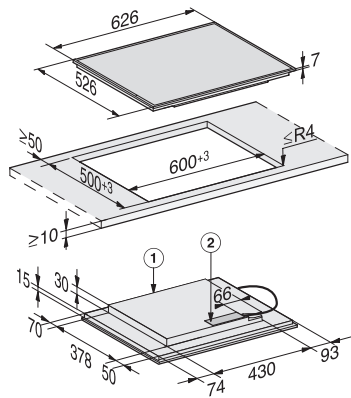

KM 7465 FR

Induktiokaittoasema omalla ohjauksella

2 PowerFlex-keittoaluetta maksimiteholla keittämiseen

KM 7465 FR, KM 7564 FR (Installation drawing)