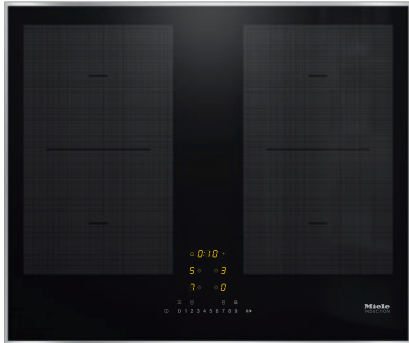

KM 7465 FR

Induktiokeittotaso omalla ohjauksella

2 PowerFlex-keittoaluetta maksimiteholla keittämiseen

- Nopea valinta numeroriviltä – ComfortSelect
- Leveys 626 mm, ruostumaton teräskehys, pinta-asennettava
- Lyhyimmät kuumennusajat – TwinBooster
- Viestintä liesituulettimen kanssa – automaattinen Con@ctivity-toiminto
- 4 keittoaluetta, joista 1 tehokas PowerFlex-alue

EAN: 4002516148753 / Materiaalin numero: 11144730 /
Vanhan materiaalin numero: 26746500DFS

Lämmitystapa	
Lämmitystapa	Induktio
Rakennetyyppi	
Erillinen	•
Muotoilu	
Tyylikäs keraaminen pinta	•
Keraamisen tason väri	Musta
Kehys ruostumatonta terästä	•
Pinta-asennus	•
Keittoalueen tiedot	
Keittoalueiden määrä	4
Keittoalueiden määrä	2
Valmistusastioiden enimmäismäärä	4
PowerFlex-keittoalueet	
Määrä	2
Tyyppi	PowerFlex-Keittoalue
Koko, mm	Ø 150 – 230
Maksimiteho, W	2100
Booster-toiminnon maksimiteho, W	3000
TwinBooster-toiminnon maksimiteho, W	3650
Keittoalue 1	
Sijainti	Vasen
Tyyppi	PowerFlex-silloitus
Koko, mm	230x390
Booster-toiminnon maksimiteho, W	4800
Maksimiteho, W	3400
TwinBooster-toiminnon maksimiteho, W	7300
Keittoalue 2	
Sijainti	oikea
Tyyppi	PowerFlex-silloitus
Koko, mm	230x390
Booster-toiminnon maksimiteho, W	4800
Maksimiteho, W	3400
TwinBooster-toiminnon maksimiteho, W	7300
Käyttömukavuus	
Verkotus Miele@homella	•
Automaattitoiminto Con@ctivity	•
Kattilan ja kattilan koon tunnistus	•
Käyttö hipaisupainikkeilla	ComfortSelect
Näytön väri	Keltainen
Jatkuva kattilantunnistus	•
Stop&Go-taukotoiminto	•
Recall-toiminto	•
Hälytyskello	•
Virran turvakatkaisu	•
Alkukuumennusautomaatiikka	•
Lämpimänäpito	•
Yksilölliset asetusmahdollisuudet (esim. merkkiäänet)	•

KM 7465 FR

Induktioketttotaso omalla ohjauksella

2 PowerFlex-keittoaluetta maksimiteholla keittämiseen

EAN: 4002516148753 / Materiaalin numero: 11144730 /

Vanhan materiaalin numero: 26746500DFS

Tehokkuus ja kestävyys