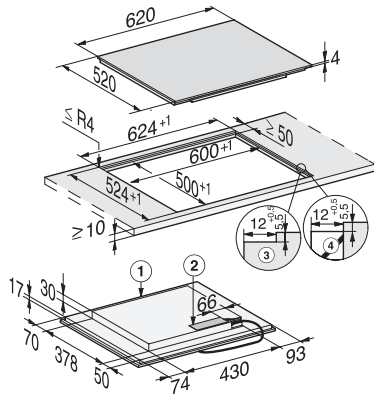

KM 7464 FL

Induktiokeittotaso omalla ohjauksella

PowerFlex-keittoalue keittämiseen maksimiteholla

EAN: 4002516148746 / Materiaalin numero: 11144720 /
Vanhan materiaalin numero: 26746470DFS

Recall-toiminto	•
Virran turvakatkaisu	•
Jatkuva kattilantunnistus	•
Yksilölliset asetusmahdollisuudet (esim. merkkiäänet)	•
Hälytyskello	•
Tehokkuus ja kestävyys	
Virrankulutus pois päältä -tilassa, W	0,5
Virrankulutus valmiustilassa, W	1,0
Virrankulutus verkkovalmiustilassa, W	2,0
Aika automaattiseen virrankatkaisuun, min	20
Aika automaattiseen valmiustilaan siirtymiseen, min	20
Aika automaattiseen verkkovalmiustilaan siirtymiseen, min	20
Helppohoitoisuus	
Helposti puhdistettava keraaminen pinta	•
Turvallisuus	
Virran turvakatkaisu	•
Lukitustoiminto	•
Käytönesto	•
Integroitu jäähdytyspuhallin	•
Ylikuumenemissuoja	•
Jälkilämmön osoitin	•
Tekniset tiedot	
Mitat, mm (leveys)	620
Mitat, mm (korkeus)	51
Mitat, mm (syvyys)	520
Upotusaukon mitat pinta-asennuksessa, mm (leveys)	600
Upotusaukon mitat pinta-asennuksessa, mm (syvyys)	500
Rungon korkeus sis. liitäntärasian, mm	51
Upotusaukon sisemmät mitat huullosasennuksessa, mm (leveys)	600
Upotusaukon sisemmät mitat huullosasennuksessa, mm (syvyys)	500
Paino, kg	11
Upotusaukon ulommat mitat huullosasennuksessa, mm (leveys)	624
Upotusaukon ulommat mitat huullosasennuksessa, mm (syvyys)	524
Kokonaisliitäntäteho, kW	7,30
Liitäntäjohdon pituus, m	1,4
Jännite, V	230
Taajuus, Hz	50-60
Vakiovarusteet	
Virtajohto	Kyllä

KM 7464 FL

Induktiokaittoaso omalla ohjauksella

PowerFlex-keittoalue keittämiseen maksimiteholla

KM 7464 FL, KM 7465 FL (installation drawings)

KM 7464 FL, KM 7465 FL (installation drawings) onset