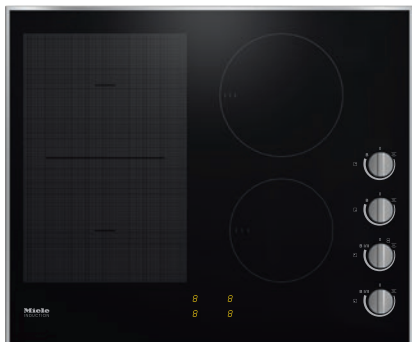

KM 7164 FR

Induktioketttotaso omalla ohjauksella

PowerFlex-keittoalue ja vääntimet

- Pikavalitsimet – vääntimet
- 4 keittoaluetta, joista 1 tehokas PowerFlex-alue
- Leveys 626 mm, ruostumaton teräskehys, pinta-asennettava
- Lyhyimmät kuumennusajat – TwinBooster

EAN: 4002516147404 / Materiaalin numero: 11144660 /

Vanhan materiaalin numero: 26716400DFS

| | |
|---|----------------------|
| Lämmitystapa | |
| Lämmitystapa | Induktio |
| Rakennetyyppi | |
| Erillinen | • |
| Muotoilu | |
| Tyylikäs keraaminen pinta | • |
| Keraamisen tason väri | Musta |
| Kehys ruostumatonta terästä | • |
| Pinta-asennus | • |
| Keittoalueen tiedot | |
| Keittoalueiden määrä | 4 |
| Keittoalueiden määrä | 1 |
| Valmistusastioiden enimmäismäärä | 4 |
| PowerFlex-keittoalueet | |
| Määrä | 2 |
| Tyyppi | PowerFlex-Keittoalue |
| Koko, mm | Ø 150 – 230 |
| Maksimiteho, W | 2100 |
| Booster-toiminnon maksimiteho, W | 3000 |
| TwinBooster-toiminnon maksimiteho, W | 3650 |
| Keittoalue 1 | |
| Sijainti | Vasen |
| Tyyppi | PowerFlex-silloitus |
| Koko, mm | 230x390 |
| Booster-toiminnon maksimiteho, W | 4800 |
| Maksimiteho, W | 3400 |
| TwinBooster-toiminnon maksimiteho, W | 7300 |
| Keittoalue 2 | |
| Sijainti | takaosa, oikea |
| Tyyppi | Vario-keittoalue |
| Koko, mm | Ø 140-190 |
| Booster-toiminnon maksimiteho, W | 3000 |
| Maksimiteho, W | 1850 |
| Keittoalue 3 | |
| Sijainti | etuosa, oikea |
| Tyyppi | Vario-keittoalue |
| Koko, mm | Ø 100-160 |
| Booster-toiminnon maksimiteho, W | 2200 |
| Maksimiteho, W | 1400 |
| Käyttömukavuus | |
| Kattilan ja kattilan koon tunnistus | • |
| Käyttö vääntimillä | • |
| Näytön väri | Keltainen |
| Alkukuumennusautomaattikka | • |
| Lämpimänäpito | • |
| Helppohoitaisuus | |
| Helposti puhdistettava keraaminen pinta | • |

KM 7164 FR

Induktiokittotaso omalla ohjauksella

PowerFlex-keittoalue ja vääntimet

EAN: 4002516147404 / Materiaalin numero: 11144660 /

Vanhan materiaalin numero: 26716400DFS

Turvallisuus

Virran turvakatkaisu