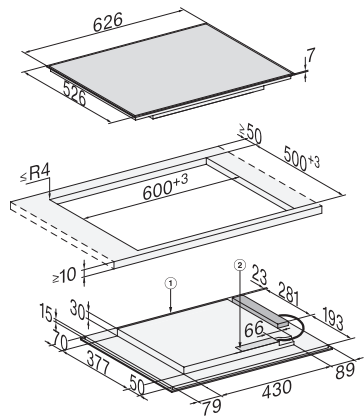

KM 7164 FR

Induktioketittotasu omalla ohjauksella

PowerFlex-keittoalue ja vääntimet

KM 7164 FR (installation drawing)