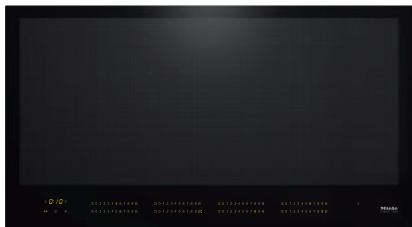

KM 7697 FL

Induktiokeittotaso omalla ohjauksella

koko 936 mm leveä keittotaso on induktiopintaa, mikä tekee siitä erittäin joustavan

- Intuitiiviset pikavalinnat numerosarjojen avulla: Smart Select
- Älykäs keittoastian tunnistus – jopa 6 keittoastiaa
- Kehyksetön malli, huullos- tai pinta-asennettava
- Monipuolinen käyttö – lämpimänäpito toiminto ja TwinBooster
- Viestintä liesituulettimen kanssa – automaattinen Con@ctivity-toiminto

EAN: 4002516156918 / Materiaalin numero: 11144440 /

Vanhan materiaalin numero: 26769770NER

Lämmitystapa	
Lämmitystapa	Induktio
Rakennetyyppi	
Erillinen	•
Muotoilu	
Tyylikäs keraaminen pinta	•
Huullosasennus	•
Keraamisen tason väri	Musta
Pinta-asennus	•
Voidaan yhdistää SmartLine-laitteiden kanssa	•
Keittoalueen tiedot	
Keittoalueiden määrä	1
Valmistusastioiden enimmäismäärä	6
Keittoalue 1	
Sijainti	Vapaasti valittavissa
Tyyppi	Alueeton
Koko, mm	870x380
Booster-toiminnon maksimiteho, W	3300
Maksimiteho, W	2600
TwinBooster-toiminnon maksimiteho, W	3650
Käyttömukavuus	
Verkotus Miele@homella	•
Automaattitoiminto Con@ctivity	•
Kattilan ja kattilan koon tunnistus	•
Käyttö hipaisupainikkeilla	SmartSelect
Näytön väri	Keltainen
Älykäs kattilantunnistus	•
Kohdistusapu	•
Stop&Go-taukotoiminto	•
Pyyhkimissuoja	•
Recall-toiminto	•
Hälytyskello	•
Virran turvakatkaisu	•
Alkukuumennusautomaatiikka	•
Lämpimänäpito	•
Yksilölliset asetusmahdollisuudet (esim. merkkiäänät)	•
Tehokkuus ja kestävyys	
Virrankulutus pois päältä -tilassa, W	0,5
Virrankulutus valmiustilassa, W	1,0
Virrankulutus verkkovalmiustilassa, W	2,0
Aika automaattiseen virrankatkaisuun, min	20
Aika automaattiseen valmiustilaan siirtymiseen, min	20
Aika automaattiseen verkkovalmiustilaan siirtymiseen, min	20
Helppohoitoisuus	
Helposti puhdistettava keraaminen pinta	•
Turvallisuus	
Virran turvakatkaisu	•
Lukitustoiminto	•