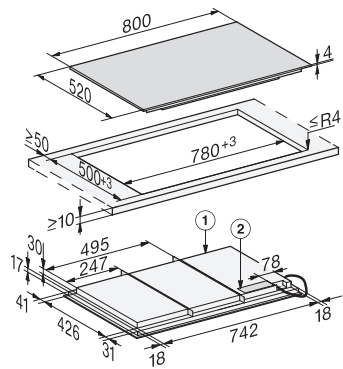

KM 7678 FL

Induktioketttotaso omalla ohjauksella

koko 800 mm leveä keittotaso on induktiopintaa, mikä tekee siitä erittäin joustavan

EAN: 4002516156888 / Materiaalin numero: 11144410 /

Vanhan materiaalin numero: 26767870NER

Käytönesto	•
Integroitu jäähdytyspuhallin	•
Ylikuumentemissuoja	•
Jäkilämmön osoitin	•

Tekniset tiedot

Mitat (K x L x S), mm	51 x 800 x 520
Mitat, mm (leveys)	800
Mitat, mm (korkeus)	51
Mitat, mm (syvyys)	520
Upotusaukon mitat pinta-asennuksessa, mm (leveys)	780 mm
Upotusaukon mitat pinta-asennuksessa, mm (syvyys)	500 mm
Rungon korkeus sis. liitäntärasian, mm	51
Upotusaukon sisemmät mitat huullosasennuksessa, mm (leveys)	780
Upotusaukon sisemmät mitat huullosasennuksessa, mm (syvyys)	500
Paino, kg	19
Upotusaukon ulommat mitat huullosasennuksessa, mm (leveys)	804
Upotusaukon ulommat mitat huullosasennuksessa, mm (syvyys)	524
Kokonaisliitäntäteho, kW	11,00
Liitäntäjohdon pituus, m	1,4
Jännite, V	230
Taajuus, Hz	50-60

Vakiovarusteet

Virtajohto	Kyllä
------------	-------

KM 7678 FL

Induktiokaittotasu omalla ohjauksella

koko 800 mm leveä keittotasu on induktiopintaa, mikä tekee siitä erittäin joustavan

KM7678FL, KM7678-2FL, KM7878FL, KM7878-1FLDiamond, KM7878-2FLDiamond – on-set installation (installation drawings)