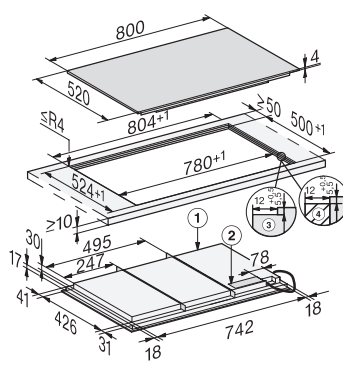

Käytönesto	•
Integroitu jäähdytyspuhallin	•
Ylikuumentemissuoja	•
Jäkilämmön osoitin	•

Tekniset tiedot

Mitat (K x L x S), mm	51 x 800 x 520
Mitat, mm (leveys)	800
Mitat, mm (korkeus)	51
Mitat, mm (syvyys)	520
Upotusaukon mitat pinta-asennuksessa, mm (leveys)	780 mm
Upotusaukon mitat pinta-asennuksessa, mm (syvyys)	500 mm
Rungon korkeus sis. liitäntärasian, mm	51
Upotusaukon sisemmät mitat huullosasennuksessa, mm (leveys)	780
Upotusaukon sisemmät mitat huullosasennuksessa, mm (syvyys)	500
Paino, kg	19
Upotusaukon ulommat mitat huullosasennuksessa, mm (leveys)	804
Upotusaukon ulommat mitat huullosasennuksessa, mm (syvyys)	524
Kokonaisliitäntäteho, kW	11,00
Liitäntäjohdon pituus, m	1,4
Jännite, V	230
Taajuus, Hz	50-60

Vakiovarusteet

Virtajohto	Kyllä
------------	-------

KM 7678 FL

Induktiokaittotasu omalla ohjauksella

koko 800 mm leveä keittotasu on induktiopintaa, mikä tekee siitä erittäin joustavan

KM7678FL, KM7678-2FL, KM7878FL, KM7878-1FLDiamond, KM7878-2FLDiamond – on-set installation (installation drawings)