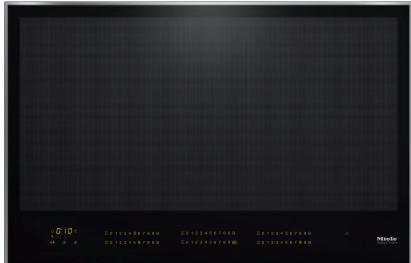

KM 7678 FR

Induktiokeittotaso omalla ohjauksella

koko 806 mm leveä keittotaso on induktiopintaa, mikä tekee siitä erittäin joustavan

EAN: 4002516156864 / Materiaalin numero: 11144400 /

Vanhan materiaalin numero: 26767800NER

Integroitu jäähdytyspuhallin	•
Ylikuumenemissuoja	•
Jäkilämmön osoitin	•

Tekniset tiedot

Mitat (K x L x S), mm	52 x 806 x 526
Mitat, mm (leveys)	806
Mitat, mm (korkeus)	52
Mitat, mm (syvyys)	526
Upotusaukon mitat pinta-asennuksessa, mm (leveys)	780
Upotusaukon mitat pinta-asennuksessa, mm (syvyys)	500
Rungon korkeus sis. liitännärasian, mm	45
Paino, kg	19
Kokonaisliitännäteho, kW	11,00
Liitännäjohdon pituus, m	1,4
Jännite, V	230
Taajuus, Hz	50-60

Vakiovarusteet

Virtajohto	Kyllä