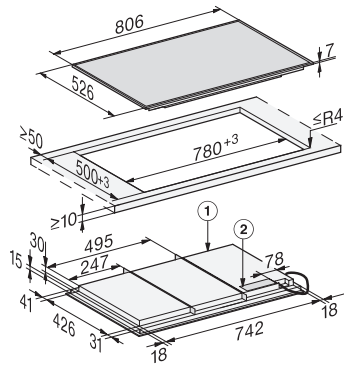

KM 7678 FR

Induktiokeittotaso omalla ohjauksella

koko 806 mm leveä keittotaso on induktiopintaa, mikä tekee siitä erittäin joustavan

EAN: 4002516156864 / Materiaalin numero: 11144400 /

Vanhan materiaalin numero: 26767800NER

Integroitu jäähdytyspuhallin	•
Ylikuumenemissuoja	•
Jäkilämmön osoitin	•

Tekniset tiedot

Mitat (K x L x S), mm	52 x 806 x 526
Mitat, mm (leveys)	806
Mitat, mm (korkeus)	52
Mitat, mm (syvyys)	526
Upotusaukon mitat pinta-asennuksessa, mm (leveys)	780
Upotusaukon mitat pinta-asennuksessa, mm (syvyys)	500
Rungon korkeus sis. liitännärasian, mm	45
Paino, kg	19
Kokonaisliitännäteho, kW	11,00
Liitännäjohdon pituus, m	1,4
Jännite, V	230
Taajuus, Hz	50-60

Vakiovarusteet

Virtajohto	Kyllä
------------	-------

KM 7678 FR

Induktiokeittotaso omalla ohjauksella

koko 806 mm leveä keittotaso on induktiopintaa, mikä tekee siitä erittäin joustavan

KM 7678FR (installation drawings)