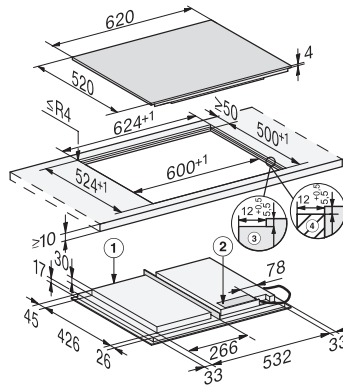

KM 7667 FL

Induktiokaittotasoa omalla ohjauksella

koko 620 mm leveä keittotasoa on induktiopintaa, mikä tekee siitä erittäin joustavan

EAN: 4002516156833 / Materiaalin numero: 11144370 /
Vanhan materiaalin numero: 26766770NER

Käytönesto	•
Integroitu jäähdytyspuhallin	•
Ylikuumentamissuoja	•
Jälkilämmön osoitin	•

Tekniset tiedot

Mitat (K x L x S), mm	51 x 620 x 520
Mitat, mm (leveys)	620
Mitat, mm (korkeus)	51
Mitat, mm (syvyys)	520
Upotusaukon mitat huullosasennuksessa, (L x S), mm	600/624 x 500/524
Upotusaukon mitat pinta-asennuksessa, mm (leveys)	600
Upotusaukon mitat pinta-asennuksessa, mm (syvyys)	500
Rungon korkeus sis. liitäntärasian, mm	51
Upotusaukon sisemmät mitat huullosasennuksessa, mm (leveys)	600
Upotusaukon sisemmät mitat huullosasennuksessa, mm (syvyys)	500
Paino, kg	11
Upotusaukon ulommat mitat huullosasennuksessa, mm (leveys)	624
Upotusaukon ulommat mitat huullosasennuksessa, mm (syvyys)	524
Kokonaisliitäntäteho, kW	7,30
Liitäntäjohdon pituus, m	1,4
Jännite, V	230
Taajuus, Hz	50-60
Vakiovarusteet	
Virtajohto	Kyllä

KM 7667 FL

Induktiokaittotasoa omalla ohjauksella

koko 620 mm leveä keittotasoa on induktiopintaa, mikä tekee siitä erittäin joustavan

KM7667FL, KM7667-1FL, KM7867FL, KM7867-1FL
Diamond, KM7867-2FL Diamond – on-set installation
(installation drawings)