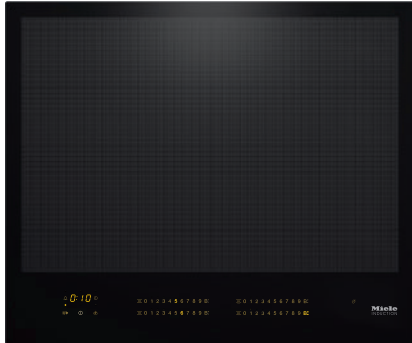

KM 7667 FL

Induktiokeittotaso omalla ohjauksella

koko 620 mm leveä keittotaso on induktiopintaa, mikä tekee siitä erittäin joustavan

- Intuiitiiviset pikavalinnat numerosarjojen avulla: Smart Select
- Älykäs keittoastian tunnistus – jopa 4 keittoastiaa
- Kehyksetön malli, huullos- tai pinta-asennettava
- Monipuolinen käyttö – lämpimänäpito toiminto ja TwinBooster
- Viestintä liesituulettimen kanssa – automaattinen Con@ctivity-toiminto

KM 7667 FL

Induktiokaittotasoa omalla ohjauksella

koko 620 mm leveä keittotasoa on induktiopintaa, mikä tekee siitä erittäin joustavan

EAN: 4002516156833 / Materiaalin numero: 11144370 /
Vanhan materiaalin numero: 26766770NER