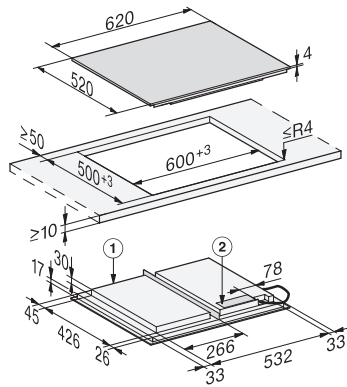

KM 7667 FL

Induktiokaittotasoa omalla ohjauksella

koko 620 mm leveä keittotasoa on induktiopintaa, mikä tekee siitä erittäin joustavan

EAN: 4002516156833 / Materiaalin numero: 11144370 /
Vanhan materiaalin numero: 26766770NER

Käytönesto	•
Integroitu jäähdytyspuhallin	•
Ylikuumentamissuoja	•
Jälkilämmön osoitin	•

Tekniset tiedot

Mitat (K x L x S), mm	51 x 620 x 520
Mitat, mm (leveys)	620
Mitat, mm (korkeus)	51
Mitat, mm (syvyys)	520
Upotusaukon mitat huullosasennuksessa, (L x S), mm	600/624 x 500/524
Upotusaukon mitat pinta-asennuksessa, mm (leveys)	600
Upotusaukon mitat pinta-asennuksessa, mm (syvyys)	500
Rungon korkeus sis. liitäntärasian, mm	51
Upotusaukon sisemmät mitat huullosasennuksessa, mm (leveys)	600
Upotusaukon sisemmät mitat huullosasennuksessa, mm (syvyys)	500
Paino, kg	11
Upotusaukon ulommat mitat huullosasennuksessa, mm (leveys)	624
Upotusaukon ulommat mitat huullosasennuksessa, mm (syvyys)	524
Kokonaisliitäntäteho, kW	7,30
Liitäntäjohdon pituus, m	1,4
Jännite, V	230
Taajuus, Hz	50-60
Vakiovarusteet	
Virtajohto	Kyllä

KM 7667 FL

Induktiokaittotasoa omalla ohjauksella

koko 620 mm leveä keittotasoa on induktiopintaa, mikä tekee siitä erittäin joustavan

KM7667FL, KM7667-1FL, KM7867FL, KM7867-1FL
Diamond, KM7867-2FL Diamond – on-set installation
(installation drawings)