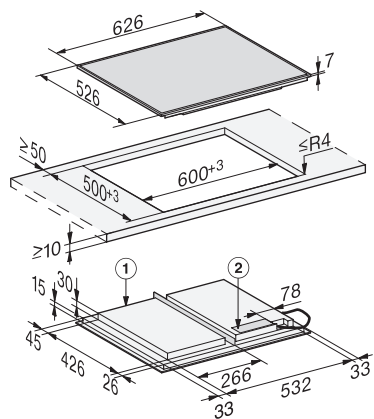

Jälkilämmön osoitin

•

Tekniset tiedot

Mitat (K x L x S), mm	52 x 626 x 526
Mitat, mm (leveys)	626
Mitat, mm (korkeus)	52
Mitat, mm (syvyys)	526
Upotusaukon mitat pinta-asennuksessa, mm (leveys)	600
Upotusaukon mitat pinta-asennuksessa, mm (syvyys)	500
Rungon korkeus sis. liitännärasian, mm	45
Paino, kg	14
Kokonaisliitännäteho, kW	7,30
Liitännäjohdon pituus, m	1,4
Jännite, V	230
Taajuus, Hz	50-60

Vakiovarusteet

Virtajohto

Kyllä

KM 7667 FR

Induktioketttotaso omalla ohjauksella

koko 626 mm leveä keittotaso on induktiopintaa, mikä tekee siitä erittäin joustavan

KM 7667 FR (installation drawings)