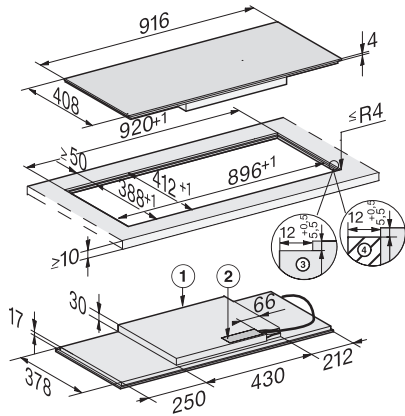

KM 7684 FL

Induktiokaittotasoa omalla ohjauksella
panoraama-muotoilu ja kaksi kätevää PowerFlex-keittoaluetta.

KM7684FL, KM7684-1FL, flush (installation drawings)