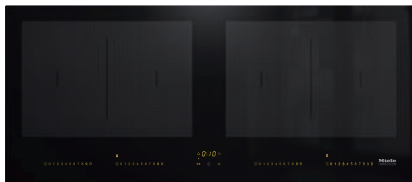

KM 7684 FL

Induktiokeittotaso omalla ohjauksella
panoraama-muotoilu ja kaksi kätevää PowerFlex-keittoaluetta.

- Intuitiiviset pikavalinnat numerosarjojen avulla: Smart Select
- 4 keittoaluetta, joista 2 tehokkaita PowerFlex-alueita
- Leveys 916 mm, pinta-asennettava tai huullosasennettava
- Lyhyimmät kuumennusajat – TwinBooster
- Viestintä liesituulettimen kanssa – automaattinen Con@ctivity-toiminto

EAN: 4002516158967 / Materiaalin numero: 11144330 /
Vanhan materiaalin numero: 26768470NER

Lämmitystapa	
Lämmitystapa	Induktio
Rakennetyyppi	
Erillinen	•
Muotoilu	
Tyylikäs keraaminen pinta	•
Huullosasennus	•
Keraamisen tason väri	Musta
Pinta-asennus	•
Keittoalueen tiedot	
Keittoalueiden määrä	4
Keittoalueiden määrä	2
Valmistusastioiden enimmäismäärä	4
PowerFlex-keittoalueet	
Määrä	4
Tyyppi	PowerFlex-Keittoalue
Koko, mm	Ø 150 – 230
Maksimiteho, W	2100
Booster-toiminnon maksimiteho, W	3000
TwinBooster-toiminnon maksimiteho, W	3650
Keittoalue 1	
Sijainti	Vasen
Tyyppi	PowerFlex-silloitus
Koko, mm	230x390
Booster-toiminnon maksimiteho, W	4800
Maksimiteho, W	3400
TwinBooster-toiminnon maksimiteho, W	7300
Keittoalue 2	
Sijainti	oikea
Tyyppi	PowerFlex-silloitus
Koko, mm	230x390
Booster-toiminnon maksimiteho, W	4800
Maksimiteho, W	3400
TwinBooster-toiminnon maksimiteho, W	7300
Käyttömukavuus	
Verkotus Miele@homella	•
Automaattitoiminto Con@ctivity	•
Kattilan ja kattilan koon tunnistus	•
Käyttö hipaisupainikkeilla	SmartSelect
Näytön väri	Keltainen
Jatkuva kattilantunnistus	•
Stop&Go-taukotoiminto	•
Pyyhkimissuoja	•
Recall-toiminto	•
Hälytyskello	•
Virran turvakatkaisu	•
Alkukuumennusautomaatiikka	•
Lämpimänäpito	•

KM 7684 FL

Induktiokeittotaso omalla ohjauksella
panoraama-muotoilu ja kaksi kätevää PowerFlex-keittoaluetta.

EAN: 4002516158967 / Materiaalin numero: 11144330 /

Vanhan materiaalin numero: 26768470NER

Yksilölliset asetusmahdollisuudet (esim. merkkiäänät) •