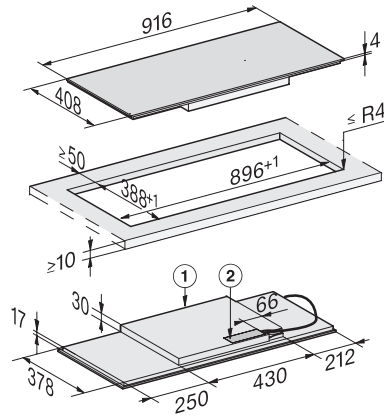

Mitat, mm (leveys)	916
Mitat, mm (korkeus)	51
Mitat, mm (syvyys)	408
Upotusaukon mitat pinta-asennuksessa, mm (leveys)	896
Upotusaukon mitat pinta-asennuksessa, mm (syvyys)	388
Rungon korkeus sis. liitännäsohjauksen, mm	51
Upotusaukon sisemmät mitat huullosasennuksessa, mm (leveys)	896
Upotusaukon sisemmät mitat huullosasennuksessa, mm (syvyys)	388
Paino, kg	12
Upotusaukon ulommat mitat huullosasennuksessa, mm (leveys)	920
Upotusaukon ulommat mitat huullosasennuksessa, mm (syvyys)	412
Kokonaisliitännäteho, kW	7,30
Liitännäjohtojen pituus, m	1,4
Jännite, V	230
Taajuus, Hz	50-60

Vakiovarusteet

Virtajohto Kyllä

KM 7684 FL

Induktiokaittotasoa omalla ohjauksella
panoraama-muotoilu ja kaksi kätevää PowerFlex-keittoaluetta.

KM7684FL, KM7684-1FL, flush (installation drawings)

KM7684FL, KM7684-1FL, onset installation (installation drawings)