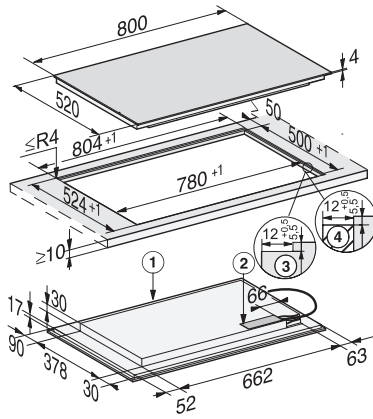

KM 7575 FL

Induktioketittotaso omalla ohjauksella

3 PowerFlex-keittoaluetta maksimiteholla keittämiseen

EAN: 4002516158950 / Materiaalin numero: 11144320 /
Vanhan materiaalin numero: 26757570NER

Jatkuva kattilantunnistus	•
Stop&Go-taukotoiminto	•
Pyyhkimissuoja	•
Recall-toiminto	•
Hälytyskello	•
Virran turvakatkaisu	•
Alkukuumennusautomaatiikka	•
Lämpimänäpito	•
Yksilölliset asetusmahdollisuudet (esim. merkkiäänet)	•
Tehokkuus ja kestävyys	
Virrankulutus pois päältä -tilassa, W	0,5
Virrankulutus valmiustilassa, W	1,0
Virrankulutus verkkovalmiustilassa, W	2,0
Aika automaattiseen virrankatkaisuun, min	20
Aika automaattiseen valmiustilaan siirtymiseen, min	20
Aika automaattiseen verkkovalmiustilaan siirtymiseen, min	20
Helppohoitoisuus	
Helposti puhdistettava keraaminen pinta	•
Turvallisuus	
Virran turvakatkaisu	•
Lukitustoiminto	•
Käytönesto	•
Integroitu jäähdytyspuhallin	•
Ylikuumentessuoja	•
Jälkilämmön osoitin	•
Tekniset tiedot	
Mitat, mm (leveys)	800
Mitat, mm (korkeus)	51
Mitat, mm (syvyys)	520
Upotusaukon mitat pinta-asennuksessa, mm (leveys)	780
Upotusaukon mitat pinta-asennuksessa, mm (syvyys)	500
Rungon korkeus sis. liitännärasian, mm	51
Upotusaukon sisemmät mitat huullosasennuksessa, mm (leveys)	780
Upotusaukon sisemmät mitat huullosasennuksessa, mm (syvyys)	500
Paino, kg	16
Upotusaukon ulommat mitat huullosasennuksessa, mm (leveys)	804
Upotusaukon ulommat mitat huullosasennuksessa, mm (syvyys)	524
Kokonaisliitännäteho, kW	11,00
Liitännäjohdon pituus, m	1,4
Jännite, V	230
Taajuus, Hz	50-60
Vakiovarusteet	
Virtajohto	Kyllä

KM 7575 FL

Induktioketittotaso omalla ohjauksella

3 PowerFlex-keittoaluetta maksimiteholla keittämiseen

KM7575FL, KM7576FL onset (installation drawing)

KM7575FL, KM7576FL flush (installation drawing)