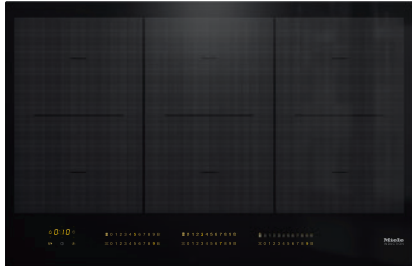

KM 7575 FL

Induktioketittotaso omalla ohjauksella

3 PowerFlex-keittoaluetta maksimiteholla keittämiseen

EAN: 4002516158950 / Materiaalin numero: 11144320 /
Vanhan materiaalin numero: 26757570NER

Jatkuva kattilantunnistus	•
Stop&Go-taukotoiminto	•
Pyyhkimissuoja	•
Recall-toiminto	•
Hälytyskello	•
Virran turvakatkaisu	•
Alkukuumennusautomaatiikka	•
Lämpimänäpito	•
Yksilölliset asetusmahdollisuudet (esim. merkkiäänet)	•
Tehokkuus ja kestävyys	
Virrankulutus pois päältä -tilassa, W	0,5
Virrankulutus valmiustilassa, W	1,0
Virrankulutus verkkovalmiustilassa, W	2,0
Aika automaattiseen virrankatkaisuun, min	20
Aika automaattiseen valmiustilaan siirtymiseen, min	20
Aika automaattiseen verkkovalmiustilaan siirtymiseen, min	20
Helppohoitoisuus	
Helposti puhdistettava keraaminen pinta	•
Turvallisuus	
Virran turvakatkaisu	•
Lukitustoiminto	•
Käytönesto	•
Integroitu jäähdytyspuhallin	•
Ylikuumentessuoja	•
Jälkilämmön osoitin	•
Tekniset tiedot	
Mitat, mm (leveys)	800
Mitat, mm (korkeus)	51
Mitat, mm (syvyys)	520
Upotusaukon mitat pinta-asennuksessa, mm (leveys)	780
Upotusaukon mitat pinta-asennuksessa, mm (syvyys)	500
Rungon korkeus sis. liitännärasian, mm	51
Upotusaukon sisemmät mitat huullosasennuksessa, mm (leveys)	780
Upotusaukon sisemmät mitat huullosasennuksessa, mm (syvyys)	500
Paino, kg	16
Upotusaukon ulommat mitat huullosasennuksessa, mm (leveys)	804
Upotusaukon ulommat mitat huullosasennuksessa, mm (syvyys)	524
Kokonaisliitännäteho, kW	11,00
Liitännäjohdon pituus, m	1,4
Jännite, V	230
Taajuus, Hz	50-60
Vakiovarusteet	
Virtajohto	Kyllä