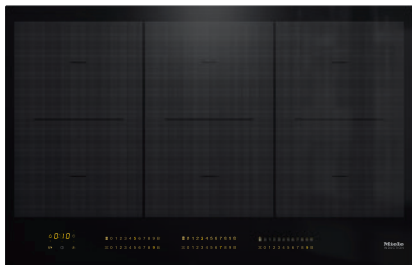

KM 7575 FL

Induktiokaittotasoa omalla ohjauksella

3 PowerFlex-keittoaluetta maksimiteholla keittämiseen

- Intuitiiviset pikavalinnat numerosarjojen avulla: Smart Select
- 6 keittoaluetta, joista 3 tehokkaita PowerFlex-alueita
- Leveys 800 mm, pinta-asennettava tai huullosasennettava
- Lyhyimmät kuumennusajat – TwinBooster
- Viestintä liesituulettimen kanssa – automaattinen Con@ctivity-toiminto

EAN: 4002516158950 / Materiaalin numero: 11144320 /
Vanhan materiaalin numero: 26757570NER

Lämmitystapa	
Lämmitystapa	Induktio
Rakennetyyppi	
Erillinen	•
Muotoilu	
Tyylikärs keraaminen pinta	•
Huullosasennus	•
Keraamisen tason väri	Musta
Pinta-asennus	•
Voidaan yhdistää SmartLine-laitteiden kanssa	•
Keittoalueen tiedot	
Keittoalueiden määrä	6
Keittoalueiden määrä	3
Valmistusastioiden enimmäismäärä	6
PowerFlex-keittoalueet	
Määrä	6
Tyyppi	PowerFlex-Keittoalue
Koko, mm	Ø 150 – 230
Maksimiteho, W	2100
Booster-toiminnon maksimiteho, W	3000
TwinBooster-toiminnon maksimiteho, W	3650
Keittoalue 1	
Sijainti	Vasen
Tyyppi	PowerFlex-silloitus
Koko, mm	230x390
Booster-toiminnon maksimiteho, W	3400
Maksimiteho, W	3150
TwinBooster-toiminnon maksimiteho, W	3650
Keittoalue 2	
Sijainti	Keskitetty
Tyyppi	PowerFlex-silloitus
Koko, mm	230x390
Booster-toiminnon maksimiteho, W	4800
Maksimiteho, W	3400
TwinBooster-toiminnon maksimiteho, W	7300
Keittoalue 3	
Sijainti	oikea
Tyyppi	PowerFlex-silloitus
Koko, mm	230x390
Booster-toiminnon maksimiteho, W	4800
Maksimiteho, W	3400
TwinBooster-toiminnon maksimiteho, W	7300
Käyttömukavuus	
Verkotus Miele@homella	•
Automaattitoiminto Con@ctivity	•
Kattilan ja kattilan koon tunnistus	•
Käyttö hipaisupainikkeilla	SmartSelect
Näytön väri	Keltainen