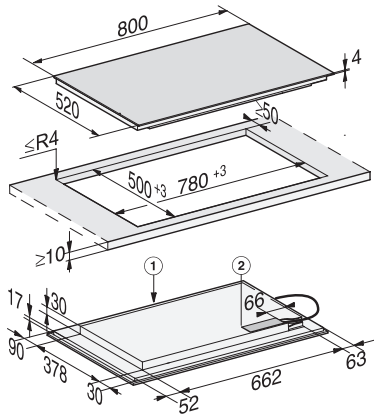

KM 7575 FL

Induktioketittotaso omalla ohjauksella

3 PowerFlex-keittoaluetta maksimiteholla keittämiseen

EAN: 4002516158950 / Materiaalin numero: 11144320 /
Vanhan materiaalin numero: 26757570NER

Jatkuva kattilantunnistus	•
Stop&Go-taukotoiminto	•
Pyyhkimissuoja	•
Recall-toiminto	•
Hälytyskello	•
Virran turvakatkaisu	•
Alkukuumennusautomaatiikka	•
Lämpimänäpito	•
Yksilölliset asetusmahdollisuudet (esim. merkkiäänet)	•
Tehokkuus ja kestävyys	
Virrankulutus pois päältä -tilassa, W	0,5
Virrankulutus valmiustilassa, W	1,0
Virrankulutus verkkovalmiustilassa, W	2,0
Aika automaattiseen virrankatkaisuun, min	20
Aika automaattiseen valmiustilaan siirtymiseen, min	20
Aika automaattiseen verkkovalmiustilaan siirtymiseen, min	20
Helppohoitoisuus	
Helposti puhdistettava keraaminen pinta	•
Turvallisuus	
Virran turvakatkaisu	•
Lukitustoiminto	•
Käytönesto	•
Integroitu jäähdytyspuhallin	•
Ylikuumentessuoja	•
Jälkilämmön osoitin	•
Tekniset tiedot	
Mitat, mm (leveys)	800
Mitat, mm (korkeus)	51
Mitat, mm (syvyys)	520
Upotusaukon mitat pinta-asennuksessa, mm (leveys)	780
Upotusaukon mitat pinta-asennuksessa, mm (syvyys)	500
Rungon korkeus sis. liitännärasian, mm	51
Upotusaukon sisemmät mitat huullosasennuksessa, mm (leveys)	780
Upotusaukon sisemmät mitat huullosasennuksessa, mm (syvyys)	500
Paino, kg	16
Upotusaukon ulommat mitat huullosasennuksessa, mm (leveys)	804
Upotusaukon ulommat mitat huullosasennuksessa, mm (syvyys)	524
Kokonaisliitännäteho, kW	11,00
Liitännäjohdon pituus, m	1,4
Jännite, V	230
Taajuus, Hz	50-60
Vakiovarusteet	
Virtajohto	Kyllä

KM 7575 FL

Induktioketittotaso omalla ohjauksella

3 PowerFlex-keittoaluetta maksimiteholla keittämiseen

KM7575FL, KM7576FL onset (installation drawing)

KM7575FL, KM7576FL flush (installation drawing)