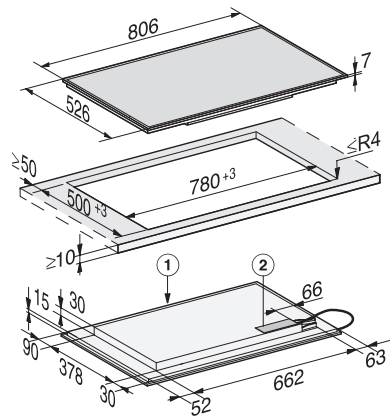

KM 7575 FR

Induktiokaittotasoa omalla ohjauksella

3 PowerFlex-keittoaluetta maksimiteholla keittämiseen

EAN: 4002516158943 / Materiaalin numero: 11144310 /
Vanhan materiaalin numero: 26757500NER

Stop&Go-taukotoiminto	•
Recall-toiminto	•
Virran turvakatkaisu	•
Yksilölliset asetusmahdollisuudet (esim. merkkiäänät)	•
Pyyhkimissuoja	•
Hälytyskello	•
Tehokkuus ja kestävyys	
Virrankulutus pois päältä -tilassa, W	0,5
Virrankulutus valmiustilassa, W	1,0
Virrankulutus verkkovalmiustilassa, W	2,0
Aika automaattiseen virrankatkaisuun, min	20
Aika automaattiseen valmiustilaan siirtymiseen, min	20
Aika automaattiseen verkkovalmiustilaan siirtymiseen, min	20
Helppohoitoisuus	
Helposti puhdistettava keraaminen pinta	•
Turvallisuus	
Virran turvakatkaisu	•
Lukitustoiminto	•
Käytönesto	•
Integroitu jäähdytyspuhallin	•
Ylikuumentamissuoja	•
Jälkilämmön osoitin	•
Tekniset tiedot	
Mitat, mm (leveys)	806
Mitat, mm (korkeus)	52
Mitat, mm (syvyys)	526
Upotusaukon mitat pinta-asennuksessa, mm (leveys)	780
Upotusaukon mitat pinta-asennuksessa, mm (syvyys)	500
Rungon korkeus sis. liitäntärasian, mm	45
Paino, kg	16
Kokonaisliitäntäteho, kW	11,00
Liitäntäjohdon pituus, m	1,4
Jännite, V	230
Taajuus, Hz	50-60
Vakiovarusteet	
Virtajohto	Kyllä

KM 7575 FR

Induktioketittotaso omalla ohjauksella

3 PowerFlex-keittoaluetta maksimiteholla keittämiseen

KM 7575 FR (installation drawing)