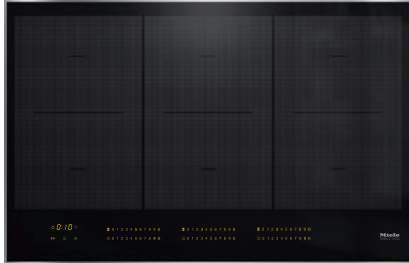

KM 7575 FR

Induktiokaittotasoa omalla ohjauksella

3 PowerFlex-keittoaluetta maksimiteholla keittämiseen

EAN: 4002516158943 / Materiaalin numero: 11144310 /
Vanhan materiaalin numero: 26757500NER

Stop&Go-taukotoiminto	•
Recall-toiminto	•
Virran turvakatkaisu	•
Yksilölliset asetusmahdollisuudet (esim. merkkiäänät)	•
Pyyhkimissuoja	•
Hälytyskello	•
Tehokkuus ja kestävyys	
Virrankulutus pois päältä -tilassa, W	0,5
Virrankulutus valmiustilassa, W	1,0
Virrankulutus verkkovalmiustilassa, W	2,0
Aika automaattiseen virrankatkaisuun, min	20
Aika automaattiseen valmiustilaan siirtymiseen, min	20
Aika automaattiseen verkkovalmiustilaan siirtymiseen, min	20
Helppohoitoisuus	
Helposti puhdistettava keraaminen pinta	•
Turvallisuus	
Virran turvakatkaisu	•
Lukitustoiminto	•
Käytönesto	•
Integroitu jäähdytyspuhallin	•
Ylikuumentamissuoja	•
Jälkilämmön osoitin	•
Tekniset tiedot	
Mitat, mm (leveys)	806
Mitat, mm (korkeus)	52
Mitat, mm (syvyys)	526
Upotusaukon mitat pinta-asennuksessa, mm (leveys)	780
Upotusaukon mitat pinta-asennuksessa, mm (syvyys)	500
Rungon korkeus sis. liitäntärasian, mm	45
Paino, kg	16
Kokonaisliitäntäteho, kW	11,00
Liitäntäjohdon pituus, m	1,4
Jännite, V	230
Taajuus, Hz	50-60
Vakiovarusteet	
Virtajohto	Kyllä