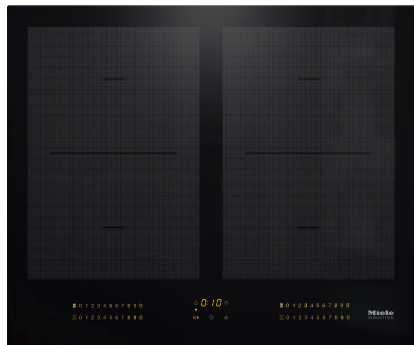

KM 7564 FL

Induktioketttotaso omalla ohjauksella

2 PowerFlex-keittoaluetta maksimiteholla keittämiseen

EAN: 4002516158929 / Materiaalin numero: 11144300 /
Vanhan materiaalin numero: 26756470NER

Jatkuva kattilantunnistus	•
Stop&Go-taukotoiminto	•
Pyyhkimissuoja	•
Recall-toiminto	•
Hälytyskello	•
Virran turvakatkaisu	•
Alkukuumennusautomaatiikka	•
Lämpimänäpito	•
Yksilölliset asetusmahdollisuudet (esim. merkkiäänät)	•

Tehokkuus ja kestävyys

Virrankulutus pois päältä -tilassa, W	0,5
Virrankulutus valmiustilassa, W	0,8
Virrankulutus verkkovalmiustilassa, W	2,0
Aika automaattiseen virrankatkaisuun, min	10
Aika automaattiseen valmiustilaan siirtymiseen, min	10
Aika automaattiseen verkkovalmiustilaan siirtymiseen, min	10

Helppohoitoisuus

Helposti puhdistettava keraaminen pinta	•

Turvallisuus

Virran turvakatkaisu	•
Lukitustoiminto	•
Käytönesto	•
Integroitu jäähdytyspuhallin	•
Ylikuumenemissuoja	•
Jälkilämmön osoitin	•

Tekniset tiedot

Mitat (K x L x S), mm	51 x 620 x 520
Mitat, mm (leveys)	620
Mitat, mm (korkeus)	51
Mitat, mm (syvyys)	520
Upotusaukon mitat huullosasennuksessa, (L x S), mm	600/624 x 500/524
Rungon korkeus sis. liitännärasian, mm	51
Upotusaukon mitat pinta-asennuksessa, mm (leveys)	600 mm
Upotusaukon mitat pinta-asennuksessa, mm (syvyys)	500 mm
Upotusaukon sisemmät mitat huullosasennuksessa, mm (leveys)	600
Upotusaukon sisemmät mitat huullosasennuksessa, mm (syvyys)	500
Paino, kg	11
Upotusaukon ulommat mitat huullosasennuksessa, mm (leveys)	624
Upotusaukon ulommat mitat huullosasennuksessa, mm (syvyys)	524
Kokonaisliitännäteho, kW	7,30
Liitännäjohdon pituus, m	1,4
Jännite, V	230
Taajuus, Hz	50-60

Vakiovarusteet

Virtajohto	Kyllä