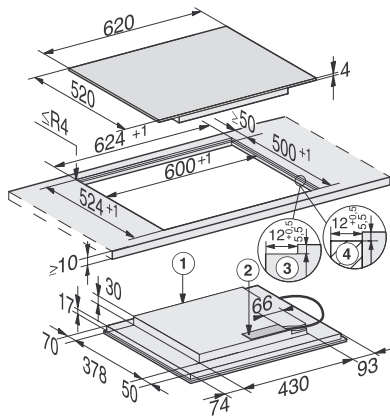

Tekniset tiedot

Mitat (K x L x S), mm	51 x 620 x 520
Mitat, mm (leveys)	620
Mitat, mm (korkeus)	51
Mitat, mm (syvyys)	520
Upotusaukon mitat huullosasennuksessa, (L x S), mm	600/624 x 500/524
Rungon korkeus sis. liitännärasian, mm	51
Upotusaukon mitat pinta-asennuksessa, mm (leveys)	600 mm
Upotusaukon mitat pinta-asennuksessa, mm (syvyys)	500 mm
Upotusaukon sisemmät mitat huullosasennuksessa, mm (leveys)	600
Upotusaukon sisemmät mitat huullosasennuksessa, mm (syvyys)	500
Paino, kg	11
Upotusaukon ulommat mitat huullosasennuksessa, mm (leveys)	624
Upotusaukon ulommat mitat huullosasennuksessa, mm (syvyys)	524
Kokonaisliitännäteho, kW	7,30
Liitännäjohdon pituus, m	1,4
Jännite, V	230
Taajuus, Hz	50-60

Vakiovarusteet

Virtajohto	Kyllä
------------	-------

KM 7564 FL

Induktioketittotaso omalla ohjauksella

2 PowerFlex-keittoaluetta maksimitteholla keittämiseen

KM7564-1FL, KM7564FL (installation drawing)

KM7564-1FL, KM7564F flush (installation drawing)