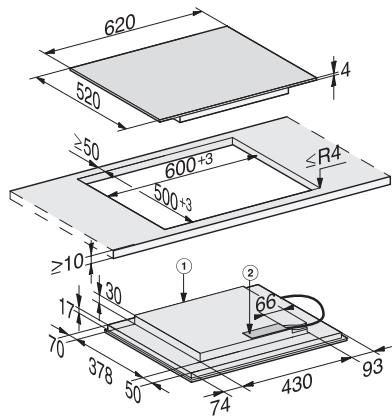

KM 7564 FL

Induktioketittotaso omalla ohjauksella

2 PowerFlex-keittoaluetta maksimiteholla keittämiseen

EAN: 4002516158929 / Materiaalin numero: 11144300 /
Vanhan materiaalin numero: 26756470NER

Virran turvakatkaisu	•
Alkukuumennusautomaatiikka	•
Lämpimänäpito	•
Yksilölliset asetusmahdollisuudet (esim. merkkiäänet)	•
Tehokkuus ja kestävyys	
Virrankulutus pois päältä -tilassa, W	0,5
Virrankulutus valmiustilassa, W	1,0
Virrankulutus verkkovalmiustilassa, W	2,0
Aika automaattiseen virrankatkaisuun, min	20
Aika automaattiseen valmiustilaan siirtymiseen, min	20
Aika automaattiseen verkkovalmiustilaan siirtymiseen, min	20
Helppohoitoisuus	
Helposti puhdistettava keraaminen pinta	•
Turvallisuus	
Virran turvakatkaisu	•
Lukitustoiminto	•
Käytönesto	•
Integroitu jäädytyspuhallin	•
Ylikuumenemissuoja	•
Jälkilämmön osoitin	•
Tekniset tiedot	
Mitat (K x L x S), mm	51 x 620 x 520
Mitat, mm (leveys)	620
Mitat, mm (korkeus)	51
Mitat, mm (syvyys)	520
Upotusaukon mitat huullosasennuksessa, (L x S), mm	600/624 x 500/524
Upotusaukon mitat pinta-asennuksessa, mm (leveys)	600 mm
Upotusaukon mitat pinta-asennuksessa, mm (syvyys)	500 mm
Rungon korkeus sis. liitännärasian, mm	51
Upotusaukon sisemmät mitat huullosasennuksessa, mm (leveys)	600
Upotusaukon sisemmät mitat huullosasennuksessa, mm (syvyys)	500
Paino, kg	11
Upotusaukon ulommat mitat huullosasennuksessa, mm (leveys)	624
Upotusaukon ulommat mitat huullosasennuksessa, mm (syvyys)	524
Kokonaisliitännäteho, kW	7,30
Liitännäjohdon pituus, m	1,4
Jännite, V	230
Taajuus, Hz	50-60
Vakiovarusteet	
Virtajohto	Kyllä

KM 7564 FL

Induktioketittotaso omalla ohjauksella

2 PowerFlex-keittoaluetta maksimitteholla keittämiseen

KM7564-1FL, KM7564FL (installation drawing)

KM7564-1FL, KM7564F flush (installation drawing)