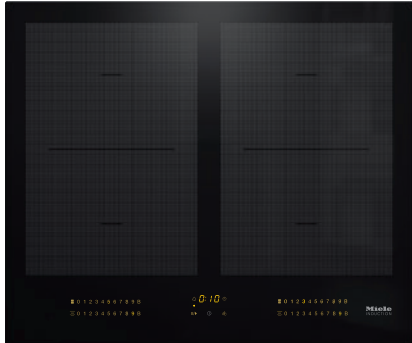

KM 7564 FL

Induktiokaittotasoa omalla ohjauksella

2 PowerFlex-keittoaluetta maksimiteholla keittämiseen

- Intuitiiviset pikavalinnat numerosarjojen avulla: Smart Select
- 4 keittoaluetta, joista 2 tehokkaita PowerFlex-alueita
- Leveys 620 mm, pinta-asennettava tai huullosasennettava
- Sopii saumattomasti yhteen kaikkien SmartLine-laitteiden kanssa
- Viestintä liesituulettimen kanssa – automaattinen Con@ctivity-toiminto

KM 7564 FL

Induktioketittotaso omalla ohjauksella

2 PowerFlex-keittoaluetta maksimiteholla keittämiseen

EAN: 4002516158929 / Materiaalin numero: 11144300 /
Vanhan materiaalin numero: 26756470NER

Virran turvakatkaisu	•
Alkukuumennusautomaatiikka	•
Lämpimänäpito	•
Yksilölliset asetusmahdollisuudet (esim. merkkiäänet)	•
Tehokkuus ja kestävyys	
Virrankulutus pois päältä -tilassa, W	0,5
Virrankulutus valmiustilassa, W	1,0
Virrankulutus verkkovalmiustilassa, W	2,0
Aika automaattiseen virrankatkaisuun, min	20
Aika automaattiseen valmiustilaan siirtymiseen, min	20
Aika automaattiseen verkkovalmiustilaan siirtymiseen, min	20
Helppohoitoisuus	
Helposti puhdistettava keraaminen pinta	•
Turvallisuus	
Virran turvakatkaisu	•
Lukitustoiminto	•
Käytönesto	•
Integroitu jäädytyspuhallin	•
Ylikuumenemissuoja	•
Jälkilämmön osoitin	•
Tekniset tiedot	
Mitat (K x L x S), mm	51 x 620 x 520
Mitat, mm (leveys)	620
Mitat, mm (korkeus)	51
Mitat, mm (syvyys)	520
Upotusaukon mitat huullosasennuksessa, (L x S), mm	600/624 x 500/524
Upotusaukon mitat pinta-asennuksessa, mm (leveys)	600 mm
Upotusaukon mitat pinta-asennuksessa, mm (syvyys)	500 mm
Rungon korkeus sis. liitännärasian, mm	51
Upotusaukon sisemmät mitat huullosasennuksessa, mm (leveys)	600
Upotusaukon sisemmät mitat huullosasennuksessa, mm (syvyys)	500
Paino, kg	11
Upotusaukon ulommat mitat huullosasennuksessa, mm (leveys)	624
Upotusaukon ulommat mitat huullosasennuksessa, mm (syvyys)	524
Kokonaisliitännäteho, kW	7,30
Liitännäjohdon pituus, m	1,4
Jännite, V	230
Taajuus, Hz	50-60
Vakiovarusteet	
Virtajohto	Kyllä