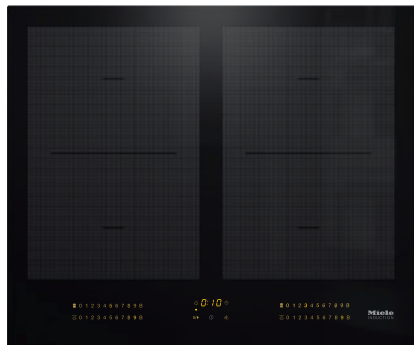

KM 7564 FL

Induktiokaittotasoa omalla ohjauksella

2 PowerFlex-keittoaluetta maksimiteholla keittämiseen

- Intuitiiviset pikavalinnat numerosarjojen avulla: Smart Select
- 4 keittoaluetta, joista 2 tehokkaita PowerFlex-alueita
- Leveys 620 mm, pinta-asennettava tai huullosasennettava
- Sopii saumattomasti yhteen kaikkien SmartLine-laitteiden kanssa
- Viestintä liesituulettimen kanssa – automaattinen Con@ctivity-toiminto

EAN: 4002516158929 / Materiaalin numero: 11144300 /
Vanhan materiaalin numero: 26756470NER

Yleiset tiedot	
Mallitunniste	KM 7564 FL
Valmistajan materiaalinumero	11144300
EAN-numero	4002516158929
Hintaluokka	Gold
Lämmitystapa	
Lämmitystapa	Induktio
Rakennetyyppi	
Erillinen	•
Muotoilu	
Tyylikärs keraaminen pinta	•
Keraamisen tason väri	Musta
Huullosasennus	•
Pinta-asennus	•
Voidaan yhdistää SmartLine-laitteiden kanssa	•
Voidaan yhdistää SmartLine downdraft-liesituulettimien kanssa	•
Keittoalueen tiedot	
Keittoalueiden määrä	4
Keittoalueiden määrä	2
Valmistusastioiden enimmäismäärä	4
PowerFlex-keittoalueet	
Määrä	4
Tyyppi	PowerFlex-Keittoalue
Koko, mm	Ø 150 – 230
Maksimiteho, W	2100
Booster-toiminnon maksimiteho, W	3000
TwinBooster-toiminnon maksimiteho, W	3650
Keittoalue 1	
Sijainti	Vasen
Tyyppi	PowerFlex-silta
Koko, mm	230x390
Maksimiteho, W	3400
Booster-toiminnon maksimiteho, W	4800
TwinBooster-toiminnon maksimiteho, W	7300
Keittoalue 2	
Sijainti	oikea
Tyyppi	PowerFlex-silta
Koko, mm	230x390
Maksimiteho, W	3400
Booster-toiminnon maksimiteho, W	4800
TwinBooster-toiminnon maksimiteho, W	7300
Käyttömukavuus	
Verkotus Miele@homella	•
Con@ctivity	•
Kattilan ja kattilan koon tunnistus	•
Käyttö hipaisupainikkeilla	SmartSelect
Näytön väri	Keltainen