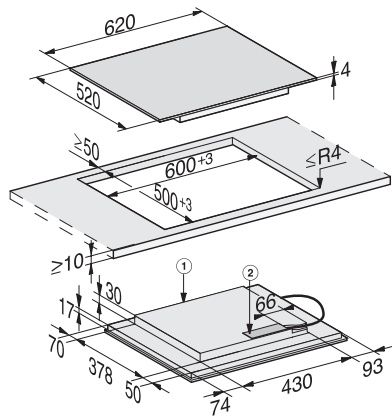

KM 7564 FL

Induktioketittotaso omalla ohjauksella

2 PowerFlex-keittoaluetta maksimitteholla keittämiseen

KM7564-1FL, KM7564FL (installation drawing)