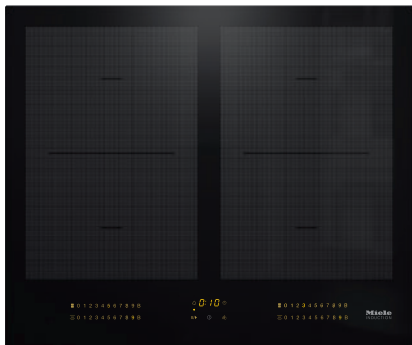

KM 7564 FL

Induktiokaittotasoa omalla ohjauksella

2 PowerFlex-keittoaluetta maksimiteholla keittämiseen

- Intuitiiviset pikavalinnat numerosarjojen avulla: Smart Select
- 4 keittoaluetta, joista 2 tehokkaita PowerFlex-alueita
- Leveys 620 mm, pinta-asennettava tai huullosasennettava
- Sopii saumattomasti yhteen kaikkien SmartLine-laitteiden kanssa
- Viestintä liesituulettimen kanssa – automaattinen Con@ctivity-toiminto

KM 7564 FL

Induktioketittotaso omalla ohjauksella

2 PowerFlex-keittoaluetta maksimiteholla keittämiseen

EAN: 4002516158929 / Materiaalin numero: 11144300 /
Vanhan materiaalin numero: 26756470NER

Virran turvakatkaisu	•
Alkukuumennusautomaatiikka	•
Lämpimänäpito	•
Yksilölliset asetusmahdollisuudet (esim. merkkiäänet)	•
Tehokkuus ja kestävyys	
Virrankulutus pois päältä -tilassa, W	0,5
Virrankulutus valmiustilassa, W	1,0
Virrankulutus verkkovalmiustilassa, W	2,0
Aika automaattiseen virrankatkaisuun, min	20
Aika automaattiseen valmiustilaan siirtymiseen, min	20
Aika automaattiseen verkkovalmiustilaan siirtymiseen, min	20
Helppohoitoisuus	
Helposti puhdistettava keraaminen pinta	•
Turvallisuus	
Virran turvakatkaisu	•
Lukitustoiminto	•
Käytönesto	•
Integroitu jäädytyspuhallin	•
Ylikuumenemissuoja	•
Jälkilämmön osoitin	•
Tekniset tiedot	
Mitat (K x L x S), mm	51 x 620 x 520
Mitat, mm (leveys)	620
Mitat, mm (korkeus)	51
Mitat, mm (syvyys)	520
Upotusaukon mitat huullosasennuksessa, (L x S), mm	600/624 x 500/524
Upotusaukon mitat pinta-asennuksessa, mm (leveys)	600 mm
Upotusaukon mitat pinta-asennuksessa, mm (syvyys)	500 mm
Rungon korkeus sis. liitännärasian, mm	51
Upotusaukon sisemmät mitat huullosasennuksessa, mm (leveys)	600
Upotusaukon sisemmät mitat huullosasennuksessa, mm (syvyys)	500
Paino, kg	11
Upotusaukon ulommat mitat huullosasennuksessa, mm (leveys)	624
Upotusaukon ulommat mitat huullosasennuksessa, mm (syvyys)	524
Kokonaisliitännäteho, kW	7,30
Liitännäjohdon pituus, m	1,4
Jännite, V	230
Taajuus, Hz	50-60
Vakiovarusteet	
Virtajohto	Kyllä