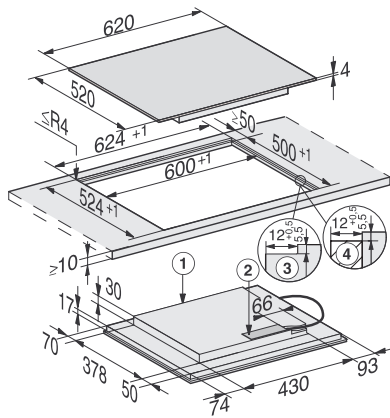

KM 7564 FL

Induktioketittotaso omalla ohjauksella

2 PowerFlex-keittoaluetta maksimiteholla keittämiseen

EAN: 4002516158929 / Materiaalin numero: 11144300 /
Vanhan materiaalin numero: 26756470NER

Virran turvakatkaisu	•
Alkukuumennusautomaatiikka	•
Lämpimänäpito	•
Yksilölliset asetusmahdollisuudet (esim. merkkiäänet)	•
Tehokkuus ja kestävyys	
Virrankulutus pois päältä -tilassa, W	0,5
Virrankulutus valmiustilassa, W	1,0
Virrankulutus verkkovalmiustilassa, W	2,0
Aika automaattiseen virrankatkaisuun, min	20
Aika automaattiseen valmiustilaan siirtymiseen, min	20
Aika automaattiseen verkkovalmiustilaan siirtymiseen, min	20
Helppohoitoisuus	
Helposti puhdistettava keraaminen pinta	•
Turvallisuus	
Virran turvakatkaisu	•
Lukitustoiminto	•
Käytönesto	•
Integroitu jäädytyspuhallin	•
Ylikuumenemissuoja	•
Jälkilämmön osoitin	•
Tekniset tiedot	
Mitat (K x L x S), mm	51 x 620 x 520
Mitat, mm (leveys)	620
Mitat, mm (korkeus)	51
Mitat, mm (syvyys)	520
Upotusaukon mitat huullosasennuksessa, (L x S), mm	600/624 x 500/524
Upotusaukon mitat pinta-asennuksessa, mm (leveys)	600 mm
Upotusaukon mitat pinta-asennuksessa, mm (syvyys)	500 mm
Rungon korkeus sis. liitännärasian, mm	51
Upotusaukon sisemmät mitat huullosasennuksessa, mm (leveys)	600
Upotusaukon sisemmät mitat huullosasennuksessa, mm (syvyys)	500
Paino, kg	11
Upotusaukon ulommat mitat huullosasennuksessa, mm (leveys)	624
Upotusaukon ulommat mitat huullosasennuksessa, mm (syvyys)	524
Kokonaisliitännäteho, kW	7,30
Liitännäjohdon pituus, m	1,4
Jännite, V	230
Taajuus, Hz	50-60
Vakiovarusteet	
Virtajohto	Kyllä

KM 7564 FL

Induktioketittotaso omalla ohjauksella

2 PowerFlex-keittoaluetta maksimitteholla keittämiseen

KM7564-1FL, KM7564FL (installation drawing)

KM7564-1FL, KM7564F flush (installation drawing)