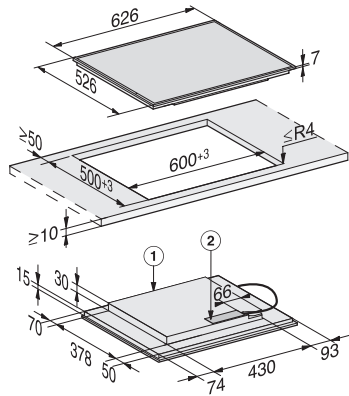

KM 7564 FR

Induktiokaittotasoo omalla ohjauksella

2 PowerFlex-keittoaluetta maksimiteholla keittämiseen

KM 7465 FR, KM 7564 FR (Installation drawing)