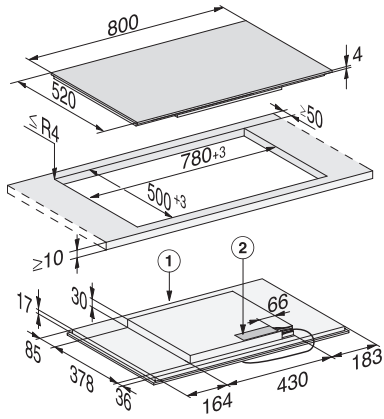

KM 7474 FL

Induktioketittotaso omalla ohjauksella

PowerFlex-keittoalue keittämiseen maksimiteholla

KM 7474 FL (Installation drawing)