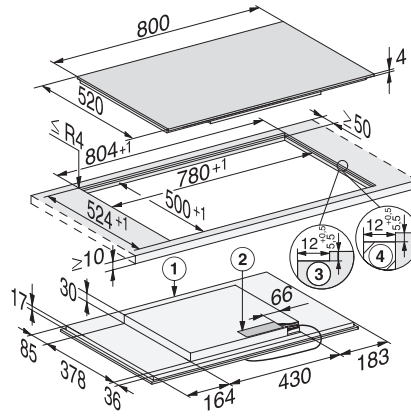

Tekniset tiedot

Mitat, mm (leveys)	800
Mitat, mm (korkeus)	51
Mitat, mm (syvyys)	520
Upotusaukon mitat pinta-asennuksessa, mm (leveys)	780 mm
Upotusaukon mitat pinta-asennuksessa, mm (syvyys)	500 mm
Rungon korkeus sis. liitännärasian, mm	51
Upotusaukon sisemmät mitat huullosasennuksessa, mm (leveys)	780
Upotusaukon sisemmät mitat huullosasennuksessa, mm (syvyys)	500
Paino, kg	12
Upotusaukon ulommat mitat huullosasennuksessa, mm (leveys)	804
Upotusaukon ulommat mitat huullosasennuksessa, mm (syvyys)	524
Kokonaisliitännäteho, kW	7,30
Liitännäjohdon pituus, m	1,4
Jännite, V	230
Taajuus, Hz	50-60

Vakiovarusteet

Virtajohto	Kyllä
------------	-------

KM 7474 FL

Induktioketittotaso omalla ohjauksella

PowerFlex-keittoalue keittämiseen maksimiteholla

KM 7474 FL (Installation drawing)

KM 7474 FL flush-fit installation (installation drawing)