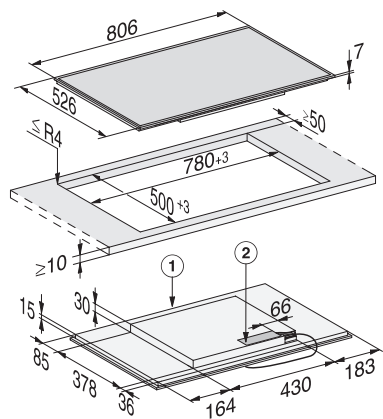

KM 7474 FR

Induktiokaittotasu omalla ohjauksella

PowerFlex-keittoalue keittämiseen maksimiteholla

EAN: 4002516158691 / Materiaalin numero: 11144270 /
Vanhan materiaalin numero: 26747400NER

Stop&Go-taukotoiminto	•
Recall-toiminto	•
Virran turvakatkaisu	•
Yksilölliset asetusmahdollisuudet (esim. merkkiäänet)	•
Hälytyskello	•
Tehokkuus ja kestävyys	
Virrankulutus pois päältä -tilassa, W	0,5
Virrankulutus valmiustilassa, W	1,0
Virrankulutus verkkovalmiustilassa, W	2,0
Aika automaattiseen virrankatkaisuun, min	20
Aika automaattiseen valmiustilaan siirtymiseen, min	20
Aika automaattiseen verkkovalmiustilaan siirtymiseen, min	20
Helppohoitaisuus	
Helposti puhdistettava keraaminen pinta	•
Turvallisuus	
Virran turvakatkaisu	•
Lukitustoiminto	•
Käytönesto	•
Integroitu jäähdytyspuhallin	•
Ylikuumentemissuoja	•
Jälkilämmön osoitin	•
Tekniset tiedot	
Mitat, mm (leveys)	806
Mitat, mm (korkeus)	52
Mitat, mm (syvyys)	526
Upotusaukon mitat pinta-asennuksessa, mm (leveys)	780
Upotusaukon mitat pinta-asennuksessa, mm (syvyys)	500
Rungon korkeus sis. liitäntärasian, mm	45
Paino, kg	12
Kokonaisliitäntäteho, kW	7,30
Liitäntäjohdon pituus, m	1,4
Jännite, V	230
Taajuus, Hz	50-60
Vakiovarusteet	
Virtajohto	Kyllä

KM 7474 FR

Induktioketittotasu omalla ohjauksella

PowerFlex-keittoalue keittämiseen maksimiteholla

KM7474FR, KM7474-1FR (installation drawings)