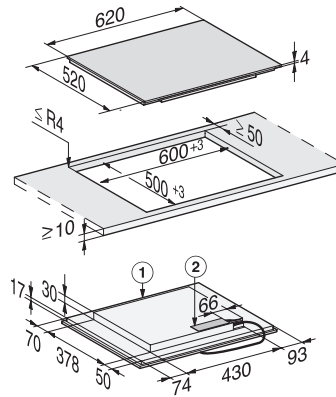

KM 7465 FL

Induktiokaittotasu omalla ohjauksella

2 PowerFlex-keittoaluetta maksimiteholla keittämiseen

EAN: 4002516158752 / Materiaalin numero: 11144260 /
Vanhan materiaalin numero: 26746570NER

Virrankulutus valmistilassa, W	1,0
Virrankulutus verkkovalmiustilassa, W	2,0
Aika automaattiseen virrankatkaisuun, min	20
Aika automaattiseen valmistilaan siirtymiseen, min	20
Aika automaattiseen verkkovalmiustilaan siirtymiseen, min	20
Helppohoitaisuus	
Helposti puhdistettava keraaminen pinta	•
Turvallisuus	
Virran turvakatkaisu	•
Lukitustoiminto	•
Käytönesto	•
Integroitu jäähdytyspuhallin	•
Ylikuumentemissuoja	•
Jälkilämmön osoitin	•
Tekniset tiedot	
Mitat, mm (leveys)	620
Mitat, mm (korkeus)	51
Mitat, mm (syvyys)	520
Upotusaukon mitat pinta-asennuksessa, mm (leveys)	600
Upotusaukon mitat pinta-asennuksessa, mm (syvyys)	500
Rungon korkeus sis. liitäntärasian, mm	51
Upotusaukon sisemmät mitat huullosasennuksessa, mm (leveys)	600
Upotusaukon sisemmät mitat huullosasennuksessa, mm (syvyys)	500
Paino, kg	11
Upotusaukon ulommat mitat huullosasennuksessa, mm (leveys)	624
Upotusaukon ulommat mitat huullosasennuksessa, mm (syvyys)	524
Kokonaisliitäntäteho, kW	7,30
Liitäntäjohdon pituus, m	1,4
Jännite, V	230
Taajuus, Hz	50-60
Vakiovarusteet	
Virtajohto	Kyllä

KM 7465 FL

Induktiokaittotasu omalla ohjauksella

2 PowerFlex-keittöaluetta maksimiteholla keittämiseen

KM 7464 FL, KM 7465 FL (installation drawings)

KM 7464 FL, KM 7465 FL (installation drawings) onset