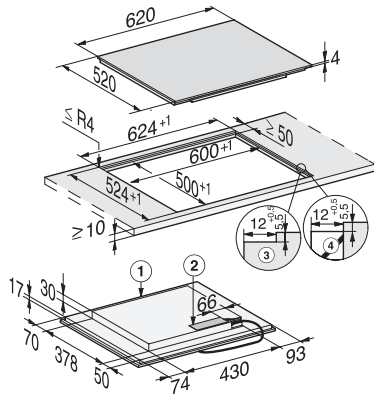

KM 7465 FL

Induktiokaittotasu omalla ohjauksella

2 PowerFlex-keittoaluetta maksimiteholla keittämiseen

EAN: 4002516158752 / Materiaalin numero: 11144260 /
Vanhan materiaalin numero: 26746570NER

Virrankulutus valmistilassa, W	1,0
Virrankulutus verkkovalmiustilassa, W	2,0
Aika automaattiseen virrankatkaisuun, min	20
Aika automaattiseen valmistilaan siirtymiseen, min	20
Aika automaattiseen verkkovalmiustilaan siirtymiseen, min	20
Helppohoitaisuus	
Helposti puhdistettava keraaminen pinta	•
Turvallisuus	
Virran turvakatkaisu	•
Lukitustoiminto	•
Käytönesto	•
Integroitu jäähdytyspuhallin	•
Ylikuumentemissuoja	•
Jälkilämmön osoitin	•
Tekniset tiedot	
Mitat, mm (leveys)	620
Mitat, mm (korkeus)	51
Mitat, mm (syvyys)	520
Upotusaukon mitat pinta-asennuksessa, mm (leveys)	600
Upotusaukon mitat pinta-asennuksessa, mm (syvyys)	500
Rungon korkeus sis. liitäntärasian, mm	51
Upotusaukon sisemmät mitat huullosasennuksessa, mm (leveys)	600
Upotusaukon sisemmät mitat huullosasennuksessa, mm (syvyys)	500
Paino, kg	11
Upotusaukon ulommat mitat huullosasennuksessa, mm (leveys)	624
Upotusaukon ulommat mitat huullosasennuksessa, mm (syvyys)	524
Kokonaisliitäntäteho, kW	7,30
Liitäntäjohdon pituus, m	1,4
Jännite, V	230
Taajuus, Hz	50-60
Vakiovarusteet	
Virtajohto	Kyllä

KM 7465 FL

Induktiokaittotasu omalla ohjauksella

2 PowerFlex-keittöaluetta maksimiteholla keittämiseen

KM 7464 FL, KM 7465 FL (installation drawings)

KM 7464 FL, KM 7465 FL (installation drawings) onset