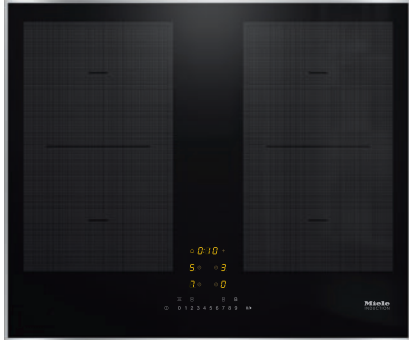

KM 7465 FR

Induktiokeittotaso omalla ohjauksella

2 PowerFlex-keittoaluetta maksimiteholla keittämiseen

- Nopea valinta numeroriviltä – ComfortSelect
- Leveys 626 mm, ruostumaton teräskehys, pinta-asennettava
- Lyhyimmät kuumennusajat – TwinBooster
- Viestintä liesituulettimen kanssa – automaattinen Con@ctivity-toiminto
- 4 keittoaluetta, joista 1 tehokas PowerFlex-alue

KM 7465 FR

Induktiokaittotasu omalla ohjauksella

2 PowerFlex-keittoaluetta maksimiteholla keittämiseen

EAN: 4002516158714 / Materiaalin numero: 11144250 /
Vanhan materiaalin numero: 26746500NER

Virrankulutus valmiustilassa, W	1,0
Virrankulutus verkkovalmiustilassa, W	2,0
Aika automaattiseen virrankatkaisuun, min	20
Aika automaattiseen valmiustilaan siirtymiseen, min	20
Aika automaattiseen verkkovalmiustilaan siirtymiseen, min	20
Helppohoitaisuus	
Helposti puhdistettava keraaminen pinta	•
Turvallisuus	
Virran turvakatkaisu	•
Lukitustoiminto	•
Käytönesto	•
Integroitu jäähdytyspuhallin	•
Ylikuumentemissuoja	•
Jälkilämmön osoitin	•
Tekniset tiedot	
Mitat, mm (leveys)	626
Mitat, mm (korkeus)	52
Mitat, mm (syvyys)	526
Upotusaukon mitat pinta-asennuksessa, mm (leveys)	600
Upotusaukon mitat pinta-asennuksessa, mm (syvyys)	500
Rungon korkeus sis. liitäntärasian, mm	45
Paino, kg	11
Kokonaisliitäntäteho, kW	7,30
Liitäntäjohdon pituus, m	1,4
Jännite, V	230
Taajuus, Hz	50-60
Vakiovarusteet	
Virtajohto	Kyllä