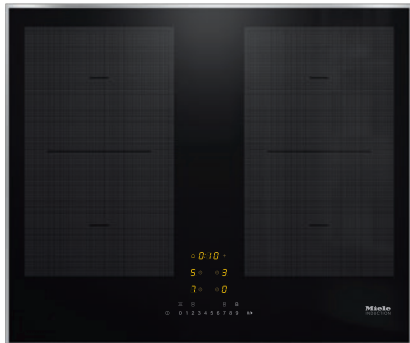

KM 7465 FR

Induktiokeittotaso omalla ohjauksella

2 PowerFlex-keittoaluetta maksimiteholla keittämiseen

- Nopea valinta numeroriviltä – ComfortSelect
- Leveys 626 mm, ruostumaton teräskehys, pinta-asennettava
- Lyhyimmät kuumennusajat – TwinBooster
- Viestintä liesituulettimen kanssa – automaattinen Con@ctivity-toiminto
- 4 keittoaluetta, joista 1 tehokas PowerFlex-alue

KM 7465 FR

Induktiokaittotasu omalla ohjauksella

2 PowerFlex-keittoaluetta maksimiteholla keittämiseen

EAN: 4002516158714 / Materiaalin numero: 11144250 /
Vanhan materiaalin numero: 26746500NER

Virrankulutus valmiustilassa, W	1,0
Virrankulutus verkkovalmiustilassa, W	2,0
Aika automaattiseen virrankatkaisuun, min	20
Aika automaattiseen valmiustilaan siirtymiseen, min	20
Aika automaattiseen verkkovalmiustilaan siirtymiseen, min	20
Helppohoitaisuus	
Helposti puhdistettava keraaminen pinta	•
Turvallisuus	
Virran turvakatkaisu	•
Lukitustoiminto	•
Käytönesto	•
Integroitu jäähdytyspuhallin	•
Ylikuumentemissuoja	•
Jälkilämmön osoitin	•
Tekniset tiedot	
Mitat, mm (leveys)	626
Mitat, mm (korkeus)	52
Mitat, mm (syvyys)	526
Upotusaukon mitat pinta-asennuksessa, mm (leveys)	600
Upotusaukon mitat pinta-asennuksessa, mm (syvyys)	500
Rungon korkeus sis. liitäntärasian, mm	45
Paino, kg	11
Kokonaisliitäntäteho, kW	7,30
Liitäntäjohdon pituus, m	1,4
Jännite, V	230
Taajuus, Hz	50-60
Vakiovarusteet	
Virtajohto	Kyllä