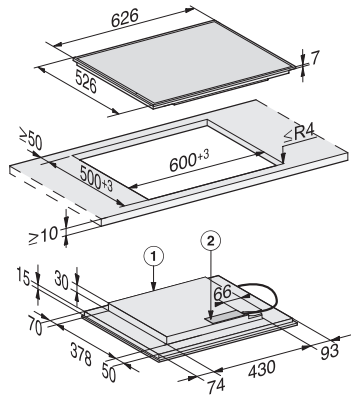

KM 7465 FR

Induktiokaittotasu omalla ohjauksella

2 PowerFlex-keittoaluetta maksimiteholla keittämiseen

EAN: 4002516158714 / Materiaalin numero: 11144250 /
Vanhan materiaalin numero: 26746500NER

Virrankulutus valmiustilassa, W	1,0
Virrankulutus verkkovalmiustilassa, W	2,0
Aika automaattiseen virrankatkaisuun, min	20
Aika automaattiseen valmiustilaan siirtymiseen, min	20
Aika automaattiseen verkkovalmiustilaan siirtymiseen, min	20
Helppohoitaisuus	
Helposti puhdistettava keraaminen pinta	•
Turvallisuus	
Virran turvakatkaisu	•
Lukitustoiminto	•
Käytönesto	•
Integroitu jäähdytyspuhallin	•
Ylikuumentemissuoja	•
Jälkilämmön osoitin	•
Tekniset tiedot	
Mitat, mm (leveys)	626
Mitat, mm (korkeus)	52
Mitat, mm (syvyys)	526
Upotusaukon mitat pinta-asennuksessa, mm (leveys)	600
Upotusaukon mitat pinta-asennuksessa, mm (syvyys)	500
Rungon korkeus sis. liitäntärasian, mm	45
Paino, kg	11
Kokonaisliitäntäteho, kW	7,30
Liitäntäjohdon pituus, m	1,4
Jännite, V	230
Taajuus, Hz	50-60
Vakiovarusteet	
Virtajohto	Kyllä

KM 7465 FR

Induktiokaittotasu omalla ohjauksella

2 PowerFlex-keittoaluetta maksimiteholla keittämiseen

KM 7465 FR, KM 7564 FR (Installation drawing)