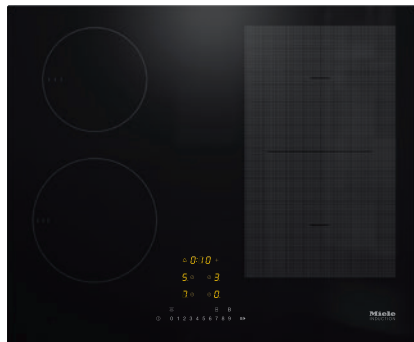

KM 7464 FL

Induktiokeittotaso omalla ohjauksella

PowerFlex-keittoalue keittämiseen maksimiteholla

- Nopea valinta numeroriviltä – ComfortSelect
- 4 keittoaluetta, joista 1 tehokas PowerFlex-alue
- Leveys 620 mm, pinta-asennettava tai huullosasennettava
- Lyhyimmät kuumennusajat – TwinBooster
- Viestintä liesituulettimen kanssa – automaattinen Con@ctivity-toiminto

KM 7464 FL

Induktiokeittotaso omalla ohjauksella

PowerFlex-keittoalue keittämiseen maksimiteholla

EAN: 4002516158622 / Materiaalin numero: 11144240 /
Vanhan materiaalin numero: 26746470NER

Recall-toiminto	•
Virran turvakatkaisu	•
Jatkuva kattilantunnistus	•
Yksilölliset asetusmahdollisuudet (esim. merkkiäänet)	•
Hälytyskello	•
Tehokkuus ja kestävyys	
Virrankulutus pois päältä -tilassa, W	0,5
Virrankulutus valmiustilassa, W	1,0
Virrankulutus verkkovalmiustilassa, W	2,0
Aika automaattiseen virrankatkaisuun, min	20
Aika automaattiseen valmiustilaan siirtymiseen, min	20
Aika automaattiseen verkkovalmiustilaan siirtymiseen, min	20
Helppohoitoisuus	
Helposti puhdistettava keraaminen pinta	•
Turvallisuus	
Virran turvakatkaisu	•
Lukitustoiminto	•
Käytönesto	•
Integroitu jäähdytyspuhallin	•
Ylikuumenemissuoja	•
Jälkilämmön osoitin	•
Tekniset tiedot	
Mitat, mm (leveys)	620
Mitat, mm (korkeus)	51
Mitat, mm (syvyys)	520
Upotusaukon mitat pinta-asennuksessa, mm (leveys)	600
Upotusaukon mitat pinta-asennuksessa, mm (syvyys)	500
Rungon korkeus sis. liitäntärasian, mm	51
Upotusaukon sisemmät mitat huullosasennuksessa, mm (leveys)	600
Upotusaukon sisemmät mitat huullosasennuksessa, mm (syvyys)	500
Paino, kg	11
Upotusaukon ulommat mitat huullosasennuksessa, mm (leveys)	624
Upotusaukon ulommat mitat huullosasennuksessa, mm (syvyys)	524
Kokonaisliitäntäteho, kW	7,30
Liitäntäjohdon pituus, m	1,4
Jännite, V	230
Taajuus, Hz	50-60
Vakiovarusteet	
Virtajohto	Kyllä