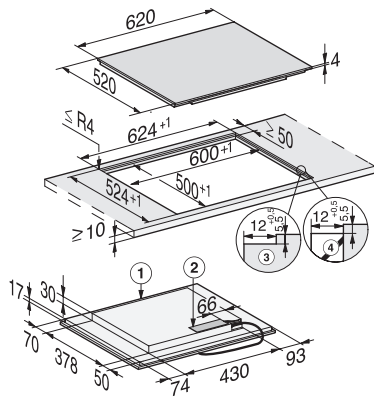

KM 7464 FL

Induktiokeittotaso omalla ohjauksella

PowerFlex-keittoalue keittämiseen maksimiteholla

EAN: 4002516158622 / Materiaalin numero: 11144240 /
Vanhan materiaalin numero: 26746470NER

Recall-toiminto	•
Virran turvakatkaisu	•
Jatkuva kattilantunnistus	•
Yksilölliset asetusmahdollisuudet (esim. merkkiäänet)	•
Hälytyskello	•
Tehokkuus ja kestävyys	
Virrankulutus pois päältä -tilassa, W	0,5
Virrankulutus valmiustilassa, W	1,0
Virrankulutus verkkovalmiustilassa, W	2,0
Aika automaattiseen virrankatkaisuun, min	20
Aika automaattiseen valmiustilaan siirtymiseen, min	20
Aika automaattiseen verkkovalmiustilaan siirtymiseen, min	20
Helppohoitoisuus	
Helposti puhdistettava keraaminen pinta	•
Turvallisuus	
Virran turvakatkaisu	•
Lukitustoiminto	•
Käytönesto	•
Integroitu jäähdytyspuhallin	•
Ylikuumenemissuoja	•
Jälkilämmön osoitin	•
Tekniset tiedot	
Mitat, mm (leveys)	620
Mitat, mm (korkeus)	51
Mitat, mm (syvyys)	520
Upotusaukon mitat pinta-asennuksessa, mm (leveys)	600
Upotusaukon mitat pinta-asennuksessa, mm (syvyys)	500
Rungon korkeus sis. liitäntärasian, mm	51
Upotusaukon sisemmät mitat huullosasennuksessa, mm (leveys)	600
Upotusaukon sisemmät mitat huullosasennuksessa, mm (syvyys)	500
Paino, kg	11
Upotusaukon ulommat mitat huullosasennuksessa, mm (leveys)	624
Upotusaukon ulommat mitat huullosasennuksessa, mm (syvyys)	524
Kokonaisliitäntäteho, kW	7,30
Liitäntäjohdon pituus, m	1,4
Jännite, V	230
Taajuus, Hz	50-60
Vakiovarusteet	
Virtajohto	Kyllä

KM 7464 FL

Induktiokaittoaso omalla ohjauksella

PowerFlex-keittoalue keittämiseen maksimiteholla

KM7464FL, KM7465FL (installation drawings)

KM7464FL, KM7465FL (installation drawings) onset