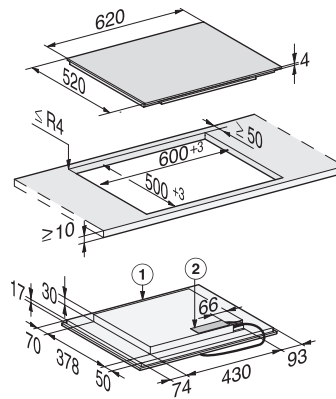

KM 7464 FL

Induktiokeittotaso omalla ohjauksella

PowerFlex-keittoalue keittämiseen maksimiteholla

EAN: 4002516158622 / Materiaalin numero: 11144240 /
Vanhan materiaalin numero: 26746470NER

Recall-toiminto	•
Virran turvakatkaisu	•
Jatkuva kattilantunnistus	•
Yksilölliset asetusmahdollisuudet (esim. merkkiäänet)	•
Hälytyskello	•
Tehokkuus ja kestävyys	
Virrankulutus pois päältä -tilassa, W	0,5
Virrankulutus valmiustilassa, W	1,0
Virrankulutus verkkovalmiustilassa, W	2,0
Aika automaattiseen virrankatkaisuun, min	20
Aika automaattiseen valmiustilaan siirtymiseen, min	20
Aika automaattiseen verkkovalmiustilaan siirtymiseen, min	20
Helppohoitoisuus	
Helposti puhdistettava keraaminen pinta	•
Turvallisuus	
Virran turvakatkaisu	•
Lukitustoiminto	•
Käytönesto	•
Integroitu jäähdytyspuhallin	•
Ylikuumenemissuoja	•
Jälkilämmön osoitin	•
Tekniset tiedot	
Mitat, mm (leveys)	620
Mitat, mm (korkeus)	51
Mitat, mm (syvyys)	520
Upotusaukon mitat pinta-asennuksessa, mm (leveys)	600
Upotusaukon mitat pinta-asennuksessa, mm (syvyys)	500
Rungon korkeus sis. liitäntärasian, mm	51
Upotusaukon sisemmät mitat huullosasennuksessa, mm (leveys)	600
Upotusaukon sisemmät mitat huullosasennuksessa, mm (syvyys)	500
Paino, kg	11
Upotusaukon ulommat mitat huullosasennuksessa, mm (leveys)	624
Upotusaukon ulommat mitat huullosasennuksessa, mm (syvyys)	524
Kokonaisliitäntäteho, kW	7,30
Liitäntäjohdon pituus, m	1,4
Jännite, V	230
Taajuus, Hz	50-60
Vakiovarusteet	
Virtajohto	Kyllä

KM 7464 FL

Induktiokaittoaso omalla ohjauksella

PowerFlex-keittoalue keittämiseen maksimiteholla

KM7464FL, KM7465FL (installation drawings)

KM7464FL, KM7465FL (installation drawings) onset