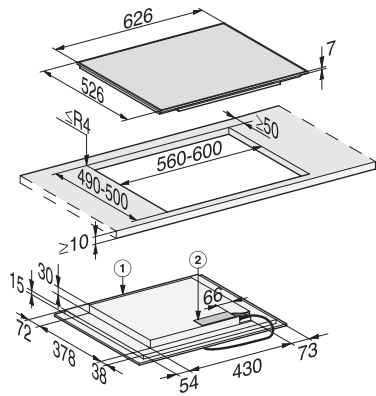

KM 7464 FR

Induktiokeittotaso omalla ohjauksella

PowerFlex-keittoalue keittämiseen maksimiteholla

EAN: 4002516158615 / Materiaalin numero: 11144230 /
Vanhan materiaalin numero: 26746400NER

Stop&Go-taukotoiminto	•
Recall-toiminto	•
Virran turvakatkaisu	•
Yksilölliset asetusmahdollisuudet (esim. merkkiäänät)	•
Hälytyskello	•
Tehokkuus ja kestävyys	
Virrankulutus pois päältä -tilassa, W	0,5
Virrankulutus valmiustilassa, W	1,0
Virrankulutus verkkovalmiustilassa, W	2,0
Aika automaattiseen virrankatkaisuun, min	20
Aika automaattiseen valmiustilaan siirtymiseen, min	20
Aika automaattiseen verkkovalmiustilaan siirtymiseen, min	20
Helppohoitoisuus	
Helposti puhdistettava keraaminen pinta	•
Turvallisuus	
Virran turvakatkaisu	•
Lukitustoiminto	•
Käytönesto	•
Integroitu jäähdytyspuhallin	•
Ylikuumentamissuoja	•
Jälkilämmön osoitin	•
Tekniset tiedot	
Mitat, mm (leveys)	626
Mitat, mm (korkeus)	52
Mitat, mm (syvyys)	526
Upotusaukon mitat pinta-asennuksessa, mm (leveys)	560
Upotusaukon mitat pinta-asennuksessa, mm (syvyys)	490
Rungon korkeus sis. liitäntärasian, mm	45
Paino, kg	11
Kokonaisliitäntäteho, kW	7,30
Liitäntäjohdon pituus, m	1,4
Jännite, V	230
Taajuus, Hz	50-60
Vakiovarusteet	
Virtajohto	Kyllä

KM 7464 FR

Induktioketttotaso omalla ohjauksella

PowerFlex-keittoalue keittämiseen maksimiteholla

KM7464FR, KM7466FR (installation drawings)