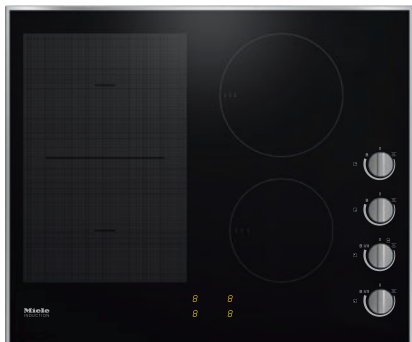

## KM 7164 FR

Induktiokaittotaso omalla ohjauksella

PowerFlex-keittoalue ja vääntimet

- Pikavalitsimet – vääntimet
- 4 keittoaluetta, joista 1 tehokas PowerFlex-alue
- Leveys 626 mm, ruostumaton teräskehys, pinta-asennettava
- Lyhyimmät kuumennusajat – TwinBooster

EAN: 4002516152088 / Materiaalin numero: 11144180 /

Vanhan materiaalin numero: 26716400NER

<b>Lämmitystapa</b>	
Lämmitystapa	Induktio
<b>Rakennetyyppi</b>	
Erillinen	•
<b>Muotoilu</b>	
Tyylikäs keraaminen pinta	•
Keraamisen tason väri	Musta
Kehys ruostumatonta terästä	•
Pinta-asennus	•
<b>Keittoalueen tiedot</b>	
Keittoalueiden määrä	4
Keittoalueiden määrä	1
Valmistusastioiden enimmäismäärä	4
<b>PowerFlex-keittoalueet</b>	
Määrä	2
Tyyppi	PowerFlex-Keittoalue
Koko, mm	Ø 150 – 230
Maksimiteho, W	2100
Booster-toiminnon maksimiteho, W	3000
TwinBooster-toiminnon maksimiteho, W	3650
<b>Keittoalue 1</b>	
Sijainti	Vasen
Tyyppi	PowerFlex-silloitus
Koko, mm	230x390
Booster-toiminnon maksimiteho, W	4800
Maksimiteho, W	3400
TwinBooster-toiminnon maksimiteho, W	7300
<b>Keittoalue 2</b>	
Sijainti	takaosa, oikea
Tyyppi	Vario-keittoalue
Koko, mm	Ø 140-190
Booster-toiminnon maksimiteho, W	3000
Maksimiteho, W	1850
<b>Keittoalue 3</b>	
Sijainti	etuosa, oikea
Tyyppi	Vario-keittoalue
Koko, mm	Ø 100-160
Booster-toiminnon maksimiteho, W	2200
Maksimiteho, W	1400
<b>Käyttömukavuus</b>	
Kattilan ja kattilan koon tunnistus	•
Käyttö vääntimillä	•
Näytön väri	Keltainen
Alkukuumennusautomaattikka	•
Lämpimänäpito	•
<b>Helppohoitaisuus</b>	
Helposti puhdistettava keraaminen pinta	•

KM 7164 FR

Induktiokittotaso omalla ohjauksella

PowerFlex-keittoalue ja vääntimet

EAN: 4002516152088 / Materiaalin numero: 11144180 /

Vanhan materiaalin numero: 26716400NER