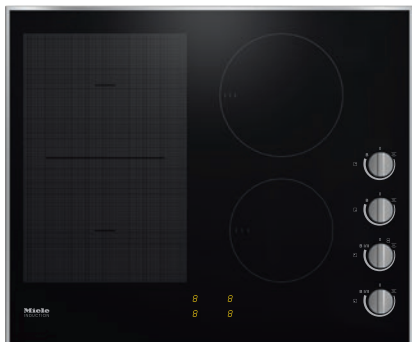

## KM 7164 FR

Induktiokaittotaso omalla ohjauksella

PowerFlex-keittoalue ja vääntimet

- Pikavalitsimet – vääntimet
- 4 keittoaluetta, joista 1 tehokas PowerFlex-alue
- Leveys 626 mm, ruostumaton teräskehys, pinta-asennettava
- Lyhyimmät kuumennusajat – TwinBooster

EAN: 4002516152088 / Materiaalin numero: 11144180 /

Vanhan materiaalin numero: 26716400NER

<b>Lämmitystapa</b>	
Lämmitystapa	Induktio
<b>Rakennetyyppi</b>	
Erillinen	•
<b>Muotoilu</b>	
Tyylikäs keraaminen pinta	•
Keraamisen tason väri	Musta
Kehys ruostumatonta terästä	•
Pinta-asennus	•
<b>Keittoalueen tiedot</b>	
Keittoalueiden määrä	4
Keittoalueiden määrä	1
Valmistusastioiden enimmäismäärä	4
<b>PowerFlex-keittoalueet</b>	
Määrä	2
Tyyppi	PowerFlex-Keittoalue
Koko, mm	Ø 150 – 230
Maksimiteho, W	2100
Booster-toiminnon maksimiteho, W	3000
TwinBooster-toiminnon maksimiteho, W	3650
<b>Keittoalue 1</b>	
Sijainti	Vasen
Tyyppi	PowerFlex-silloitus
Koko, mm	230x390
Booster-toiminnon maksimiteho, W	4800
Maksimiteho, W	3400
TwinBooster-toiminnon maksimiteho, W	7300
<b>Keittoalue 2</b>	
Sijainti	takaosa, oikea
Tyyppi	Vario-keittoalue
Koko, mm	Ø 140-190
Booster-toiminnon maksimiteho, W	3000
Maksimiteho, W	1850
<b>Keittoalue 3</b>	
Sijainti	etuosa, oikea
Tyyppi	Vario-keittoalue
Koko, mm	Ø 100-160
Booster-toiminnon maksimiteho, W	2200
Maksimiteho, W	1400
<b>Käyttömukavuus</b>	
Kattilan ja kattilan koon tunnistus	•
Käyttö vääntimillä	•
Näytön väri	Keltainen
Alkukuumennusautomaattikka	•
Lämpimänäpito	•
<b>Helppohoitaisuus</b>	
Helposti puhdistettava keraaminen pinta	•

KM 7164 FR

Induktiokittotaso omalla ohjauksella

PowerFlex-keittoalue ja vääntimet

EAN: 4002516152088 / Materiaalin numero: 11144180 /

Vanhan materiaalin numero: 26716400NER