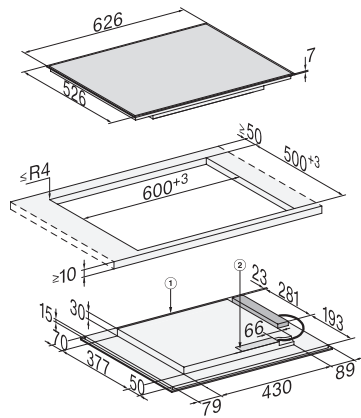

KM 7164 FR

Induktioketttotaso omalla ohjauksella

PowerFlex-keittoalue ja vääntimet

KM 7164 FR (installation drawing)