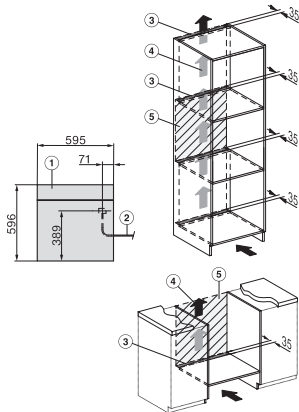

DGC 7860X

Kahvaton yhdistelmähöyryuuni

höyrykypsennys, paistaminen, langaton paistolämpömittari + kypsennysvalikko.

ESW7x20, DGC7x6xHCPro, DGC7x6xHCXPro installation drawings

ESW7x10, EVS7010, DGC7x6xHCPro, DGC7x6xHCXPro installation drawings

DGC7x6x, DGC7x6xX, DGC7x6xHCPro, DGC7x6xHCXPro installation drawings

DGC7x60, DGC7x60X installation drawings

DGC7x6x, DGC7x6xX installation drawings

DGC7x6x, DGC7x6xX, DGC7x6xHCPro, DGC7x6xHCXPro installation drawings