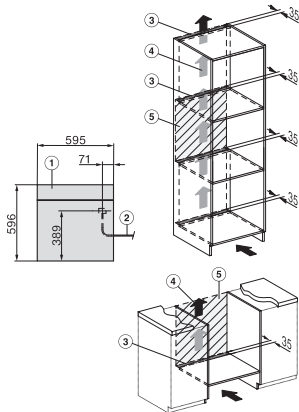

## DGC 7860X

Kahvaton yhdistelmähöyryuuni

höyrykypsennys, paistaminen, langaton paistolämpömittari + kypsennysvalikko.

ESW7x20, DGC7x6xHCPro, DGC7x6xHCXPro installation drawings

ESW7x10, EVS7010, DGC7x6xHCPro, DGC7x6xHCXPro installation drawings

DGC7x6x, DGC7x6xX, DGC7x6xHCPro, DGC7x6xHCXPro installation drawings

DGC7x60, DGC7x60X installation drawings

DGC7x6x, DGC7x6xX installation drawings

DGC7x6x, DGC7x6xX, DGC7x6xHCPro, DGC7x6xHCXPro installation drawings