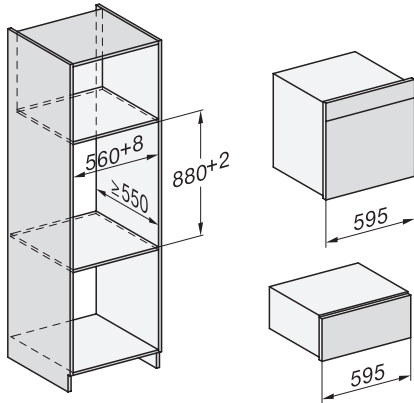

DGC 7860X

Kahvaton yhdistelmähöyryuuni

höyrykypsennys, paistaminen, langaton paistolämpömittari + kypsennysvalikko.

ESW7x20, DGC7x6xHCPro, DGC7x6xHCXPro installation drawings