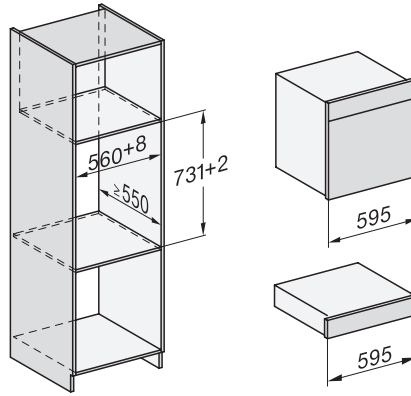

ESW7x10, EVS7010, DGC7x6xHCPro, DGC7x6xHCXPro installation drawings