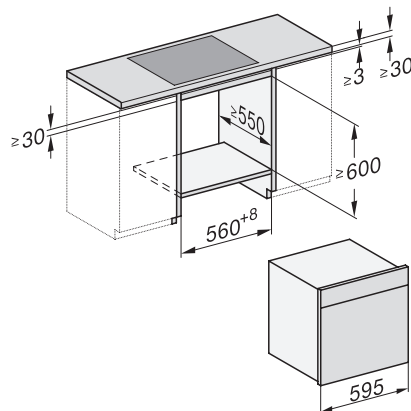

DGC7x6x, DGC7x6xX installation drawings