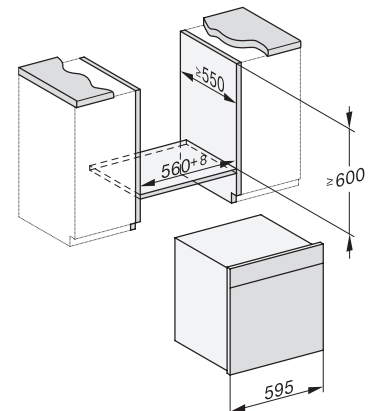

DGC7x6x, DGC7x6xX, DGC7x6xHCPro, DGC7x6xHCXPro installation drawings