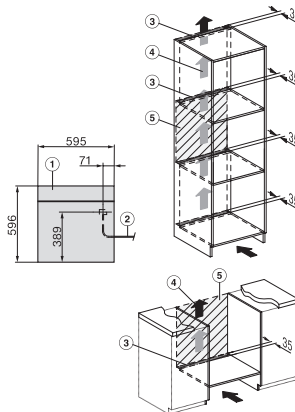

DGC 7660

Yhdistelmähöyryuuni

höyrykypsennys,, paistaminen paistolämpömittari + Menu-kypsennys.

DG7x40, DGC7x4x, DGC7x6x, DG7635, DGM7x4x, DO7, H2860B/BP, H7240BM, H7x40BM, H7x4xB/BP, H7x6xB/BP, installation drawings

ESW7x20, DGC7x6xHCPro, DGC7x6xHCXPro installation drawings

ESW7x10, EVS7010, DGC7x6xHCPro, DGC7x6xHCXPro installation drawings

DGC7x6x, DGC7x6xX, DGC7x6xHCPro, DGC7x6xHCXPro installation drawings

DGC7x60, DGC7x60X installation drawings