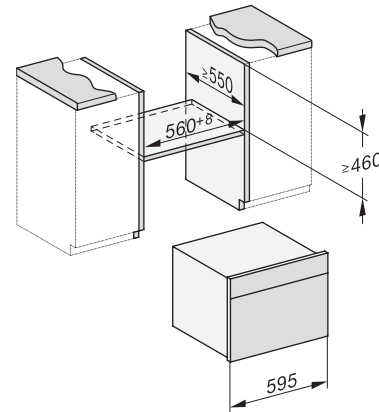

DGC7x4x, DGC7x4xX installation drawings