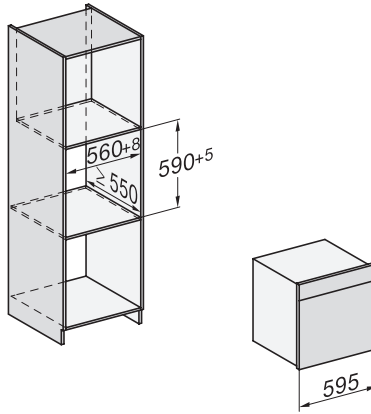

DO7860, DO7860C (CN), installation drawings