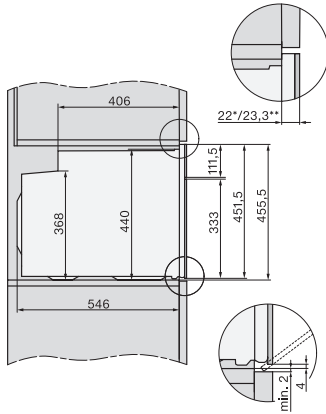

H 7440 BPX

Kahvaton pienikokoinen uuni
saumaton muotoilu, LED-valaisin ja pyrolyysitoiminto.

side view H7000 M, installation drawings