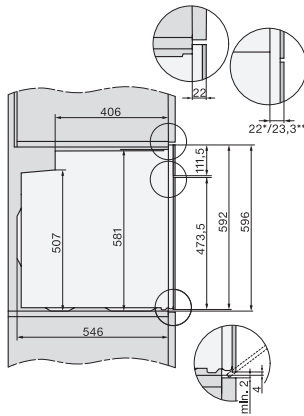

H 7860 BPX

Kahvaton uuni

saumaton muotoilu, paistolämpömittari ja BrilliantLight.

EAN: 4002516175254 / Materiaalin numero: 11130390 /
Vanhan materiaalin numero: 22786075NER

Laitteen syvyys, mm	568
Paino, kg	47,0
Kokonaisliitântäteho, kW	3,70
Jännite, V	220-240
Taajuus, Hz	50
Sulakekoko, A	16
Vaiheiden määrä	1
Virtajohto, jossa pistotulppa	•
Liitântäjohtodon pituus, m	1,50
Lamppujen vaihto	Asiakaspalvelu

H 7860 BPX
Kahvaton uuni
saumaton muotoilu, paistolämpömittari ja BrilliantLight.

installation H7000 XL, installation drawing

side view H7000 XL, installation drawings

built-in H7000 XL, installation drawing

H226x-1B/BP/E/EP/I/IP, H2x6xB/BP, H7x6xB/BP/BPX, installation drawings

H226x-1B/BP/E/EP/I/IP, H2760B/BP, H28x0B/BP, H7x40BM/BMX, H7x6xB/BP/BPX, installation drawings

side view H7000 XL build-under, installation drawing