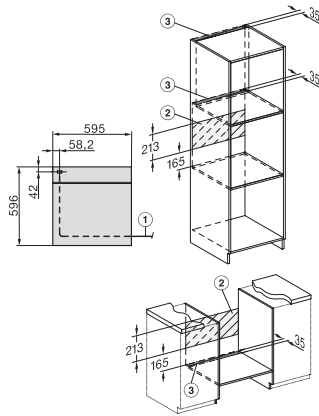

H 7860 BPX
Kahvaton uuni
saumaton muotoilu, paistolämpömittari ja BrilliantLight.

installation H7000 XL, installation drawing