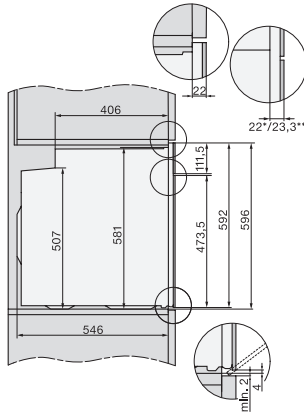

side view H7000 XL, installation drawings