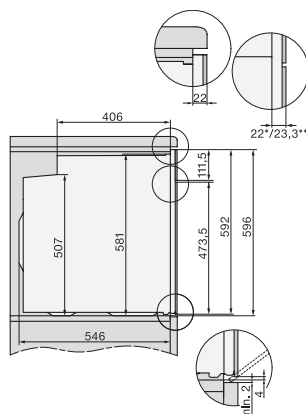

H 7660 BP

Uuni

saumaton muotoilu, paistolämpömittari ja BrilliantLight

EAN: 4002516174868 / Materiaalin numero: 11130260 /

Vanhan materiaalin numero: 22766025NER

Sijoitusaukon minimikorkeus, mm	590
Sijoitusaukon maksimikorkeus, mm	595
Sijoitusaukon syvyys, mm	550
Laitteen leveys, mm	595
Laitteen korkeus, mm	596
Laitteen syvyys, mm	568
Paino, kg	47,0
Kokonaisliitântäteho, kW	3,70
Jännite, V	220-240
Taajuus, Hz	50
Sulakekoko, A	16
Vaiheiden määrä	1
Virtajohto, jossa pistotulppa	•
Liitântäjohdon pituus, m	1,50
Lamppujen vaihto	Asiakaspalvelu

H 7660 BP

Uuni

saumaton muotoilu, paistolämpömittari ja BrilliantLight

installation H7000 XL, installation drawing

side view H7000 XL, installation drawings

built-in H7000 XL, installation drawing

Installation H7000 XL underframe, installation drawings

H2x6x-1B/BP/E/EP/I/IP, H2850BP, H7x6xB/BP/BPX, H2x6xB, installation drawings

H7000 handle, glass, installation drawings

Installation H7000 BM XL, installation drawings

side view H7000 XL build-under, installation drawing