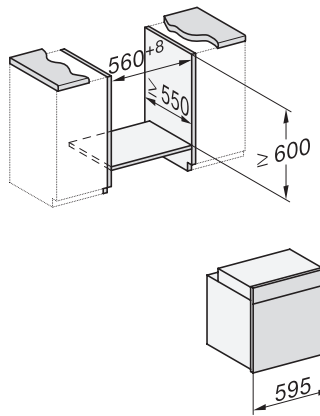

H 7660 BP

Uuni

saumaton muotoilu, paistolämpömittari ja BrilliantLight

EAN: 4002516174868 / Materiaalin numero: 11130260 /

Vanhan materiaalin numero: 22766025NER

Sijoitusaukon minimikorkeus, mm	590
Sijoitusaukon maksimikorkeus, mm	595
Sijoitusaukon syvyys, mm	550
Laitteen leveys, mm	595
Laitteen korkeus, mm	596
Laitteen syvyys, mm	568
Paino, kg	47,0
Kokonaisliitântäteho, kW	3,70
Jännite, V	220-240
Taajuus, Hz	50
Sulakekoko, A	16
Vaiheiden määrä	1
Virtajohto, jossa pistotulppa	•
Liitântäjohdon pituus, m	1,50
Lamppujen vaihto	Asiakaspalvelu

H 7660 BP

Uuni

saumaton muotoilu, paistolämpömittari ja BrilliantLight

installation H7000 XL, installation drawing

side view H7000 XL, installation drawings

built-in H7000 XL, installation drawing

Installation H7000 XL underframe, installation drawings

H2x6x-1B/BP/E/EP/I/IP, H2850BP, H7x6xB/BP/BPX, H2x6xB, installation drawings

H7000 handle, glass, installation drawings

Installation H7000 BM XL, installation drawings

side view H7000 XL build-under, installation drawing