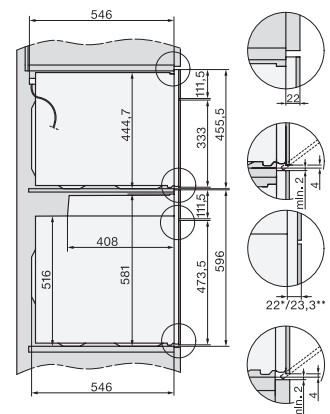

H 7660 BP

Uuni

saumaton muotoilu, paistolämpömittari ja BrilliantLight

EAN: 4002516174868 / Materiaalin numero: 11130260 /

Vanhan materiaalin numero: 22766025NER

Sijoitusaukon minimikorkeus, mm	590
Sijoitusaukon maksimikorkeus, mm	595
Sijoitusaukon syvyys, mm	550
Laitteen leveys, mm	595
Laitteen korkeus, mm	596
Laitteen syvyys, mm	568
Paino, kg	47,0
Kokonaisliitântäteho, kW	3,70
Jännite, V	220-240
Taajuus, Hz	50
Sulakekoko, A	16
Vaiheiden määrä	1
Virtajohto, jossa pistotulppa	•
Liitântäjohdon pituus, m	1,50
Lamppujen vaihto	Asiakaspalvelu

H 7660 BP

Uuni

saumaton muotoilu, paistolämpömittari ja BrilliantLight

installation H7000 XL, installation drawing

side view H7000 XL, installation drawings

built-in H7000 XL, installation drawing

Installation H7000 XL underframe, installation drawings

H2x6x-1B/BP/E/EP/I/IP, H2850BP, H7x6xB/BP/BPX, H2x6xB, installation drawings

H7000 handle, glass, installation drawings

Installation H7000 BM XL, installation drawings

side view H7000 XL build-under, installation drawing

side view Kombi BM XL, installation drawings

H 7660 BP

Uuni

saumaton muotoilu, paistolämpömittari ja BrilliantLight

Installation Kombi BM XL, installation drawings