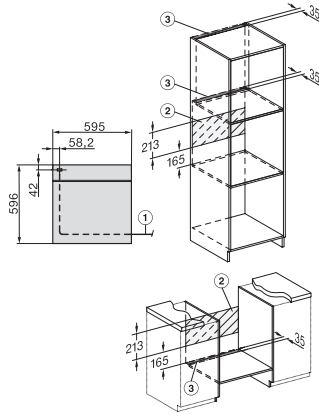

H 7464 BP

Uuni

saumaton muotoilu, paistolämpömittari ja LED-valaisin.

installation H7000 XL, installation drawing