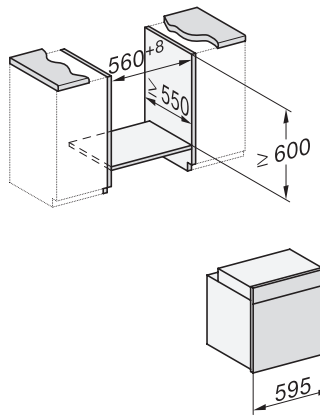

### Tekniset tiedot

Uunitilan tilavuus, l	76
Kannatintasojen määrä	5
Kannatintasojen määrä uunitilassa 1	5
Kannatintasojen määrä uunitilassa 2	5
Kannatintasot numeroitu	•
Uunin valo	1 LED-spotti
Lämpötilat, °C	30–300
Lämpötilat, minimi, °C	30
Lämpötilat, maksimi, °C	300
Sijoitusaukon minimileveys, mm	560
Sijoitusaukon maksimileveys, mm	568
Sijoitusaukon minimikorkeus, mm	590
Sijoitusaukon maksimikorkeus, mm	595
Sijoitusaukon syvyys, mm	550
Laitteen mitat (L x K x S), mm	595 x 596 x 568
Laitteen leveys, mm	595
Laitteen korkeus, mm	596
Laitteen syvyys, mm	568
Paino, kg	47,0
Kokonaisliitântäteho, kW	3,60
Jännite, V	220-240
Taajuus, Hz	50
Sulakekoko, A	16

### Uuni

saumaton muotoilu, paistolämpömittari ja LED-valaisin.

installation H7000 XL, installation drawing

side view H7000 XL, installation drawings

built-in H7000 XL, installation drawing

Installation H7000 XL underframe, installation drawings

H2x6x-1B/BP/E/EP//IP, H2850BP, H7x6xB/BP/BPX, H2x6xB, installation drawings

H7000 handle, glass, installation drawings

Installation H7000 BM XL, installation drawings

side view H7000 XL build-under, installation drawing