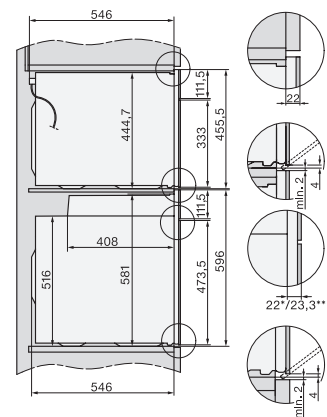

### Tekniset tiedot

Uunitilan tilavuus, l	76
Kannatintasojen määrä	5
Kannatintasojen määrä uunitilassa 1	5
Kannatintasojen määrä uunitilassa 2	5
Kannatintasot numeroitu	•
Uunin valo	1 LED-spotti
Lämpötilat, °C	30–300
Lämpötilat, minimi, °C	30
Lämpötilat, maksimi, °C	300
Sijoitusaukon minimileveys, mm	560
Sijoitusaukon maksimileveys, mm	568
Sijoitusaukon minimikorkeus, mm	590
Sijoitusaukon maksimikorkeus, mm	595
Sijoitusaukon syvyys, mm	550
Laitteen mitat (L x K x S), mm	595 x 596 x 568
Laitteen leveys, mm	595
Laitteen korkeus, mm	596
Laitteen syvyys, mm	568
Paino, kg	47,0
Kokonaisliitântäteho, kW	3,60
Jännite, V	220-240
Taajuus, Hz	50
Sulakekoko, A	16

### Uuni

saumaton muotoilu, paistolämpömittari ja LED-valaisin.

installation H7000 XL, installation drawing

side view H7000 XL, installation drawings

built-in H7000 XL, installation drawing

Installation H7000 XL underframe, installation drawings

H2x6x-1B/BP/E/EP//IP, H2850BP, H7x6xB/BP/BPX, H2x6xB, installation drawings

H7000 handle, glass, installation drawings

Installation H7000 BM XL, installation drawings

side view H7000 XL build-under, installation drawing