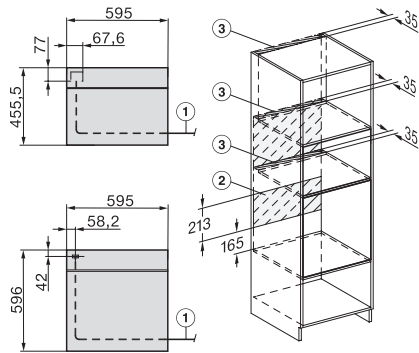

H 7464 BP

Uuni

saumaton muotoilu, paistolämpömittari ja LED-valaisin.

Installation Kombi BM XL, installation drawings