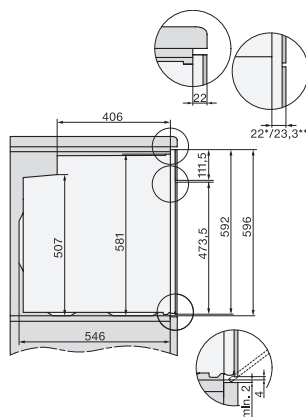

### Tekniset tiedot

Uunitilan tilavuus, l	76
Kannatintasojen määrä	5
Kannatintasojen määrä uunitilassa 1	5
Kannatintasojen määrä uunitilassa 2	5
Kannatintasot numeroitu	•
Uunin valo	1 LED-spotti
Lämpötilat, °C	30–300
Lämpötilat, minimi, °C	30
Lämpötilat, maksimi, °C	300
Sijoitusaukon minimileveys, mm	560
Sijoitusaukon maksimileveys, mm	568
Sijoitusaukon minimikorkeus, mm	590
Sijoitusaukon maksimikorkeus, mm	595
Sijoitusaukon syvyys, mm	550
Laitteen mitat (L x K x S), mm	595 x 596 x 568
Laitteen leveys, mm	595
Laitteen korkeus, mm	596
Laitteen syvyys, mm	568
Paino, kg	47,0
Kokonaisliitântäteho, kW	3,60
Jännite, V	220-240
Taajuus, Hz	50
Sulakekoko, A	16

### Uuni

saumaton muotoilu, paistolämpömittari ja LED-valaisin.

installation H7000 XL, installation drawing

side view H7000 XL, installation drawings

built-in H7000 XL, installation drawing

Installation H7000 XL underframe, installation drawings

H2x6x-1B/BP/E/EP//IP, H2850BP, H7x6xB/BP/BPX, H2x6xB, installation drawings

H7000 handle, glass, installation drawings

Installation H7000 BM XL, installation drawings

side view H7000 XL build-under, installation drawing