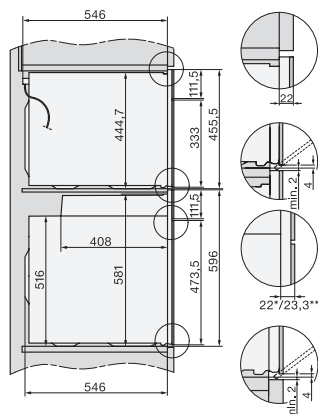

Sijoitusaukon minimileveys, mm 560

Sijoitusaukon maksimileveys, mm 568

Sijoitusaukon minimikorkeus, mm 590

Sijoitusaukon maksimikorkeus, mm 595

Sijoitusaukon syvyys, mm 550

Laitteen leveys, mm 595

Laitteen korkeus, mm 596

Installation H7000 XL underframe, installation drawings

H7000 handle, glass, installation drawings

H2x6x-1B/BP/E/EP//IP, H2850BP, H7x6xB/BP/BPX, H2x6xB, installation drawings

Installation H7000 BM XL, installation drawings

side view Kombi BM XL, installation drawings

Installation Kombi BM XL, installation drawings