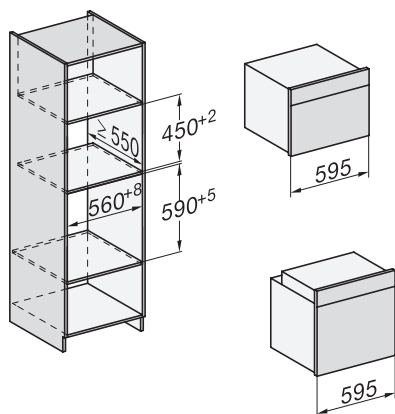

Installation H7000 BM XL, installation drawings