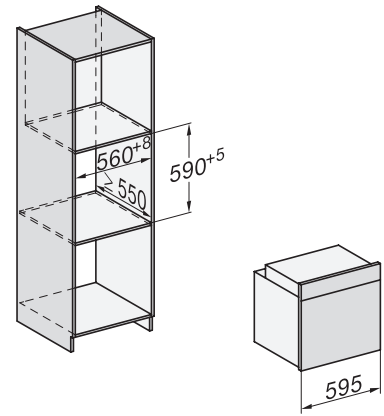

H 7264 BP

Uuni

saumaton muotoilu, tekstinäyttö, verkotustoiminto ja pyrolyysitoiminto.

installation H7000 XL, installation drawing

side view H7000 XL, installation drawings

built-in H7000 XL, installation drawing