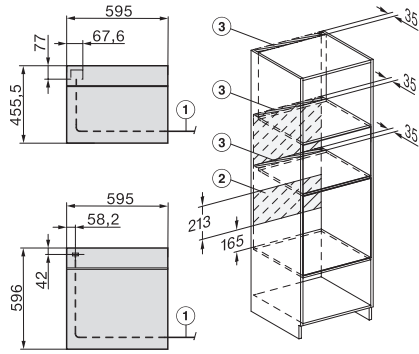

side view H7000 XL build-under, installation drawing

side view Kombi BM XL, installation drawings

H 7164 BP

Uuni

tyylikäs teräspinta, verkotustoiminto ja pyrolyysitoiminto.

Installation Kombi BM XL, installation drawings