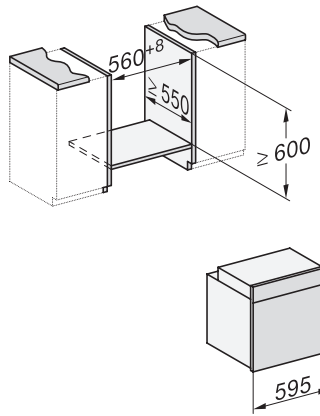

H 7164 BP

Uuni

tyylikäs teräspinta, verkotustoiminto ja pyrolyysitoiminto.

installation H7000 XL, installation drawing

side view H7000 XL, installation drawings

built-in H7000 XL, installation drawing

Installation H7000 XL underframe, installation drawings