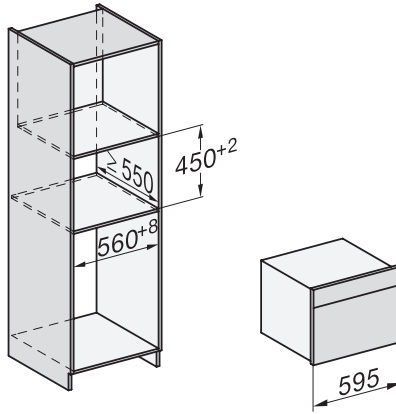

H 7840 BM

Kompakti mikroaltoyhdistelmäuuni
saumaton muotoilu, automaattiohjelmia ja paistolämpömittari

side view H7000 BM, installation drawings

built-in H7000 BM, installation drawing

built-in H7000 BM build-under, installation drawings