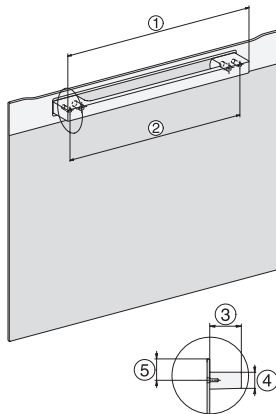

H7000 handle, installation drawing