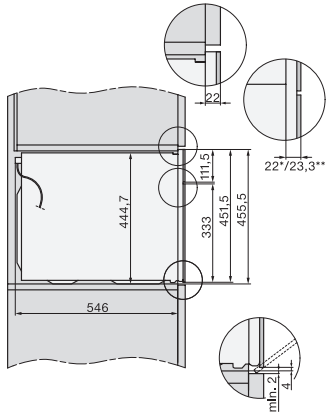

H 7840 BM

Kompakti mikroaltoyhdistelmäuuni
saumaton muotoilu, automaattiohjelmia ja paistolämpömittari

side view H7000 BM, installation drawings