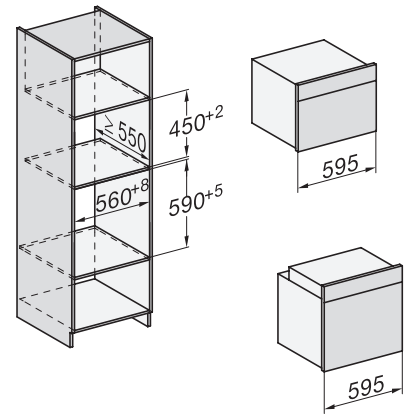

Installation H7000 BM XL, installation drawings