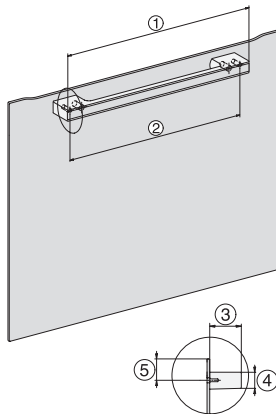

H7000 handle, glass, installation drawings