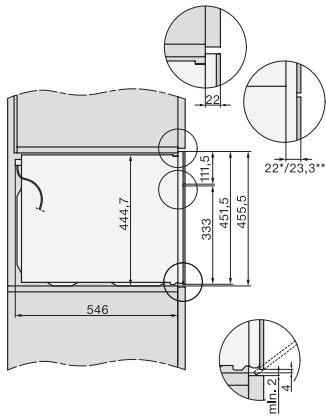

H 7640 BM

Kompakti mikroaltoyhdistelmäuuni
saumaton muotoilu, automaattiohjelmia ja paistolämpömittari

side view H7000 BM, installation drawings