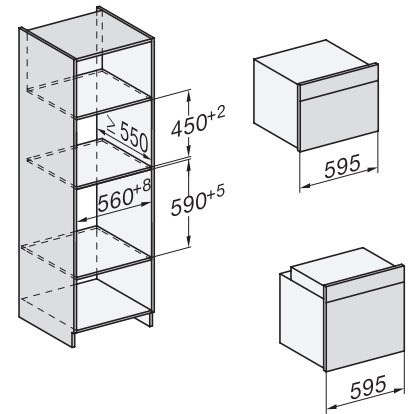

Installation H7000 BM XL, installation drawings