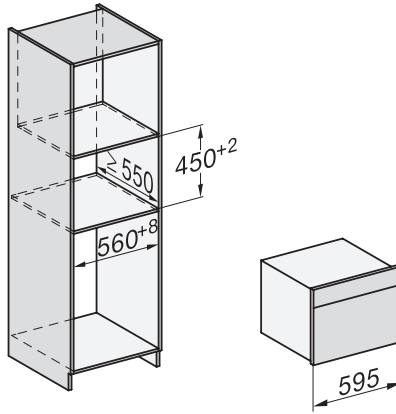

built-in H7000 BM, installation drawing