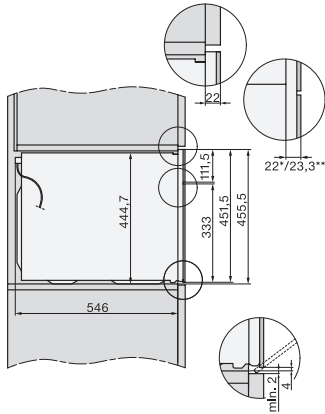

H 7440 BM

Kompakti mikroaltoyhdistelmäuuni
saumaton muotoilu, automaattiohjelmia ja yhdistettyjä toimintatapoja.

side view H7000 BM, installation drawings