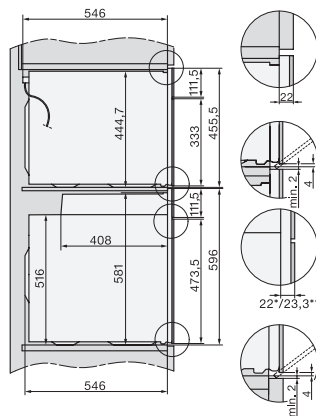

Sijoitusaukon maksimikorkeus, mm

452

Sijoitusaukon syvyys, mm

550

Laitteen leveys, mm

595

Laitteen korkeus, mm

456

Laitteen syvyys, mm

568

Paino, kg

36,0

Kokonaisliitântäteho, kW

2,70

Jännite, V

220-240

installation H7000 BM, installation drawing

H7000 handle, glass, installation drawings

Installation H7000 BM XL, installation drawings

side view H7000 BM build-under, installation drawings

side view Kombi BM XL, installation drawings