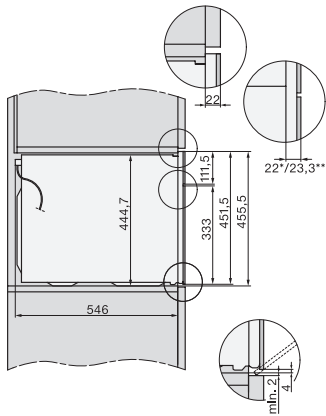

H 7240 BM

Kompakti mikroaltoyhdistelmäuuni
saumaton muotoilu, automaattiohjelmaa ja yhdistettyjä toimintatapoja.

side view H7000 BM, installation drawings