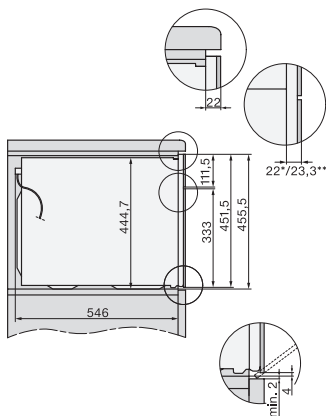

Sijoitusaukon maksimikorkeus, mm

452

Sijoitusaukon syvyys, mm

550

Laitteen leveys, mm

595

Laitteen korkeus, mm

456

H 7240 BM

Kompakti mikroaltoyhdistelmäuuni
saumaton muotoilu, automaattiohjelmaa ja yhdistettyjä toimintatapoja.

side view H7000 BM, installation drawings

built-in H7000 BM, installation drawing

built-in H7000 BM build-under, installation drawings

installation H7000 BM, installation drawing

H7000 handle, glass, installation drawings

Installation H7000 BM XL, installation drawings

side view H7000 BM build-under, installation drawings

side view Kombi BM XL, installation drawings