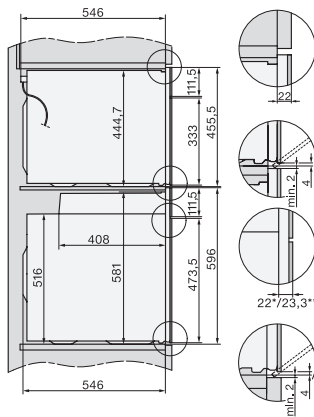

Sijoitusaukon minimikorkeus, mm

450

Sijoitusaukon maksimikorkeus, mm

452

Sijoitusaukon syvyys, mm

550

Laitteen leveys, mm

595

Laitteen korkeus, mm

456

Laitteen syvyys, mm

569

Paino, kg

36,0

Kokonaisliitântäteho, kW

2,70

installation H7000 BM, installation drawing

DG2740, DG7140, DGM7340, H2760B/BP, H7140BM, H7x64B/BP, H7x60B/BP installation drawings

H226x-1B/BP/E/EP/IP, H2760B/BP, H28x0B/BP, H7x40BM/BMX, H7x6x8/BP/BPX, installation drawings

side view H7000 BM build-under, installation drawings

H2xxx-1 B/BP/E/IP, H7xxx B/BP/BM/BMX, installation drawings

H2xxx-1 B/BP/E/IP, H7xxx B/BP/BM/BMX, installation drawings