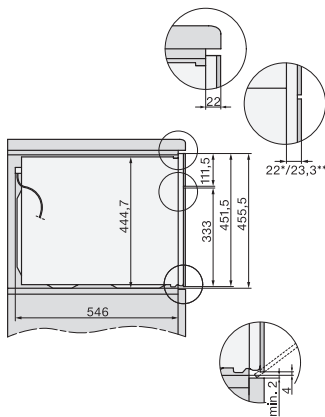

side view H7000 BM build-under, installation drawings