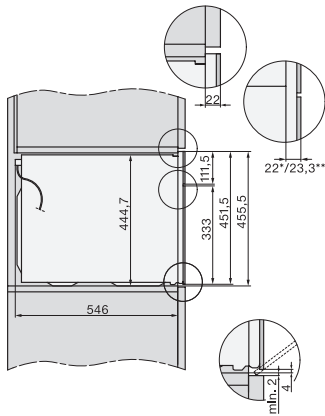

H 7140 BM

Kompakti mikroaltoyhdistelmäuuni
tyylikäs teräspinta, automaattiohjelmia ja yhdistettyjä toimintatapoja.

side view H7000 BM, installation drawings