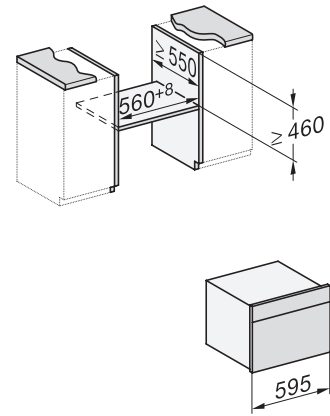

Laitteen korkeus, mm

456

Laitteen syvyys, mm

569

Paino, kg

36,0

Kokonaisliitântäteho, kW

2,70

## H 7140 BM

Kompakti mikroaltoyhdistelmäuuni  
 tyylikäs teräspinta, automaattiohjelmia ja yhdistettyjä toimintatapoja.

side view H7000 BM, installation drawings

built-in H7000 BM, installation drawing

built-in H7000 BM build-under, installation drawings