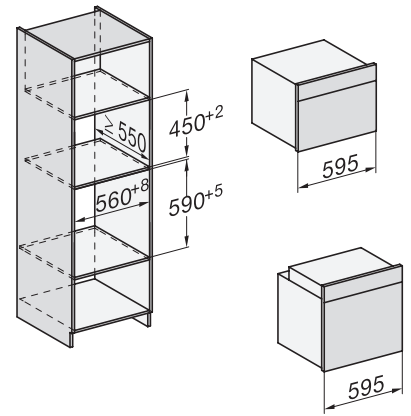

H226x-1B/BP/E/EP/IP, H2760B/BP, H28x0B/BP, H7x40BM/BMX, H7x6x8/BP/BPX, installation drawings