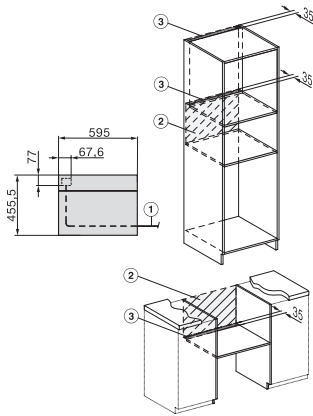

Laitteen korkeus, mm

456

Laitteen syvyys, mm

569

Paino, kg

36,0

Kokonaisliitântäteho, kW

2,70

## H 7140 BM

Kompakti mikroaltoyhdistelmäuuni  
 tyylikäs teräspinta, automaattiohjelmia ja yhdistettyjä toimintatapoja.

side view H7000 BM, installation drawings

built-in H7000 BM, installation drawing

built-in H7000 BM build-under, installation drawings