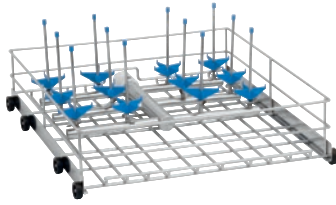

APLW 030/1

Alakori

sisältää 6 suorasuihkusuutinta APLW 067 ja 6 suorasuihkusuutinta APLW 066.

- Sopii käytettäväksi vain alimmalla tasolla

EAN: 4002516115915 / Materiaalin numero: 11104890 /  
Vanhan materiaalin numero: 69303001D

<b>Tuotteen luokitus</b>	
Suuret pesu- ja desinfiointikoneet, laboratorio	•
<b>Tuoteyhteydet</b>	
PLW 6011	•
PLW 6111	•
<b>Tuoteluokka</b>	
Suorasuihkupesuteline	•
Alakori	•
<b>Tuotteen ominaisuudet</b>	
Materiaali	Ruostumaton teräs, Muovit
Väri	Sininen, Ruostumaton teräs, Musta, Valkoinen
<b>Käyttökohde</b>	
Laboratoriolasitavaran koneellinen käsittely	•
<b>Kapasiteetti</b>	
Kapeakaulaiset lasitavarat [määrä]	12
Pullot [määrä]	12
Erlenmeyerpullot [määrä]	12
Pyöreät pullot [määrä]	12
<b>Mitat ja paino</b>	
Ulkomitat, nettokorkeus, mm	235
Ulkomitat, nettoleveys, mm	535
Ulkomitat, nettosyvyys, mm	575
Ulkomitat, bruttokorkeus, mm	355
Ulkomitat, bruttoleveys, mm	565
Ulkomitat, bruttosyvyys, mm	615
Nettopaino, kg	5,33
Bruttopaino, kg	8,55
<b>Mukana toimitettava paketti</b>	
APLW 066, suorasuihkusuutin Ø 6 mm, pituus 175 mm [määrä]	6
APLW 067, suorasuihkusuutin Ø 6 mm, pituus 225 mm [määrä]	6