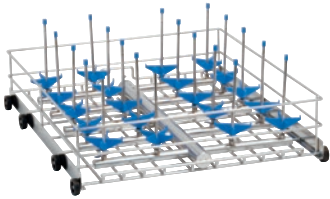

APLW 026/1

Alakori

varustettu 20 APLW 056 -suihkusuuttimella.

- Sopii käytettäväksi vain alimmalla tasolla

EAN: 4002516115861 / Materiaalin numero: 11104840 /
Vanhan materiaalin numero: 69302601D

Tuotteen luokitus	
Suuret pesu- ja desinfiointikoneet, laboratorio	•
Tuoteyhteydet	
PLW 6011	•
PLW 6111	•
Tuoteluokka	
Suorasuihkupesuteline	•
Alakori	•
Tuotteen ominaisuudet	
Materiaali	Ruostumaton teräs, Muovit
Väri	Sininen, Ruostumaton teräs, Musta, Valkoinen
Käyttökohde	
Laboratoriolasitavaran koneellinen käsittely	•
Kapasiteetti	
Kapeakaulaiset lasitavarat [määrä]	20
Pullot [määrä]	20
Erlenmeyerpullot [määrä]	20
Pyöreät pullot [määrä]	20
Mitat ja paino	
Ulkomitat, nettokorkeus, mm	270
Ulkomitat, nettoleveys, mm	535
Ulkomitat, nettosyvyys, mm	570
Ulkomitat, bruttokorkeus, mm	340
Ulkomitat, bruttoleveys, mm	555
Ulkomitat, bruttosyvyys, mm	615
Nettopaino, kg	4,92
Bruttopaino, kg	9,20
Mukana toimitettava paketti	
APLW 056, suorasuihkusuutin Ø 6 mm, pituus 225 mm [määrä]	20