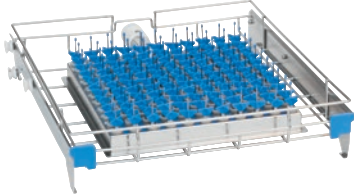

APLW 019/1

Yläkori

varustettu 121 APLW 047 -suihkusuuttimella.

- Sopii käytettäväksi vain ylätasoilla

EAN: 4002516115731 / Materiaalin numero: 11104710 /
Vanhan materiaalin numero: 69301901D

Tuotteen luokitus	
Suuret pesu- ja desinfiointikoneet, laboratorio	•
Tuoteyhteydet	
PLW 6011	•
PLW 6111	•
Tuoteluokka	
Suorasuihkupesuteline	•
Yläkori	•
Tuotteen ominaisuudet	
Materiaali	Ruostumaton teräs, Muovit
Väri	Sininen, Ruostumaton teräs, Valkoinen
Käyttökohde	
Laboratoriolasitavaran koneellinen käsittely	•
Kapasiteetti	
Koeputket [määrä]	121
Injektiopullot [määrä]	121
Mitat ja paino	
Ulkomitat, nettokorkeus, mm	200
Ulkomitat, nettoleveys, mm	535
Ulkomitat, nettosyvyys, mm	570
Ulkomitat, bruttokorkeus, mm	355
Ulkomitat, bruttoleveys, mm	565
Ulkomitat, bruttosyvyys, mm	615
Nettopaino, kg	6,64
Bruttopaino, kg	9,06
Mukana toimitettava paketti	
APLW 047, suorasuihkusuutin Ø 2,5 mm, pituus 50 mm [määrä]	121