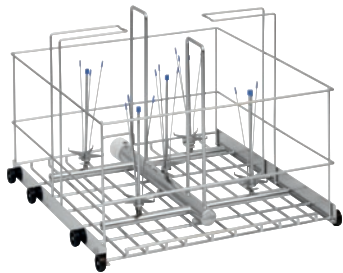

APLW 002

Vaunu

suuren laboratoriolasitavaran, 5 ja 10 l, optimaaliseen sijoitteluun.

- Varustettu 5 suuttimella
- Tilaa 4 pullolle, enintään Ø 240 mm
- Tilaa 5 pullolle, enintään Ø 190 mm

EAN: 4002516115304 / Materiaalin numero: 11104490 /
Vanhan materiaalin numero: 69300200D

Tuotteen luokitus	
Suuret pesu- ja desinfiointikoneet, laboratorio	•
Tuoteyhteydet	
PLW 6011	•
PLW 6111	•
Tuoteluokka	
Suorasuihkupesuteline	•
Moduuli suuria laboratoriolaseja varten	•
Tuotteen ominaisuudet	
Materiaali	Ruostumaton teräs, Muovit
Väri	Ruostumaton teräs
Käyttökohde	
Laboratoriolasitavaran koneellinen käsittely	•
Kapasiteetti	
Pullot [määrä]	5
Mitat ja paino	
Ulkomitat, nettokorkeus, mm	413
Ulkomitat, nettoleveys, mm	535
Ulkomitat, nettosyvyys, mm	582
Ulkomitat, bruttokorkeus, mm	580
Ulkomitat, bruttoleveys, mm	565
Ulkomitat, bruttosyvyys, mm	615
Nettopaino, kg	5,94
Bruttopaino, kg	8,49