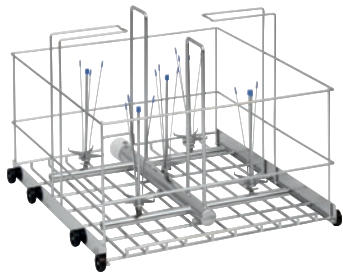

APLW 002

Vaunu

suuren laboratoriolasitavaran, 5 ja 10 l, optimaaliseen sijoitteluun.

- Varustettu 5 suuttimella
- Tilaa 4 pullolle, enintään Ø 240 mm
- Tilaa 5 pullolle, enintään Ø 190 mm

EAN: 4002516115304 / Materiaalin numero: 11104490 /
Vanhan materiaalin numero: 69300200D

Tuotteen luokitus	
Suuret pesu- ja desinfiointikoneet, laboratorio	•
Laite-/lisävarusteluokka	
PLW 6011	•
PLW 6111	•
Tuoteluokka	
Suorasuihkupesuteline	•
Tuotteen ominaisuudet	
Materiaali	Ruostumaton teräs, Muovit
Väri	Ruostumaton teräs
Käyttökohde	
Laboratoriolasitavaran koneellinen käsittely	•
Kapasiteetti	
Pullot [määrä]	5
Mitat ja paino	
Ulkomitat, nettokorkeus, mm	413
Ulkomitat, nettoleveys, mm	535
Ulkomitat, nettosyvyys, mm	582
Ulkomitat, bruttokorkeus, mm	580
Ulkomitat, bruttoleveys, mm	565
Ulkomitat, bruttosyvyys, mm	615
Nettopaino, kg	5,94
Bruttopaino, kg	8,49