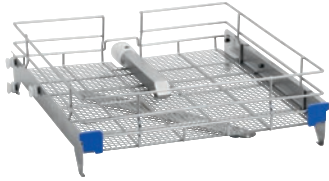

APLW 000

Vaunu

laboratoriolasien optimaaliseen sijoitteluun ylätasolle.

- Varustettu 1 integroidulla suihkuvarrella
- Telineiden kiinnitykseen
- Täyttömitat: 484 x 525 mm

EAN: 4002516115281 / Materiaalin numero: 11104470 /
Vanhan materiaalin numero: 69300000D

Tuotteen luokitus	
Suuret pesu- ja desinfiointikoneet, laboratorio	•
Tuoteyhteydet	
PLW 6011	•
PLW 6111	•
Tuoteluokka	
Teline/moduuli dekantterilaseille	•
Yläkori	•
Tuotteen ominaisuudet	
Materiaali	Ruostumaton teräs, Muovit
Väri	Sininen, Ruostumaton teräs, Valkoinen
Käyttökohde	
Laboratoriolasitavaran koneellinen käsittely	•
Mitat ja paino	
Ulkomitat, nettokorkeus, mm	160
Ulkomitat, nettoleveys, mm	560
Ulkomitat, nettosyvyys, mm	532
Ulkomitat, bruttokorkeus, mm	190
Ulkomitat, bruttoleveys, mm	560
Ulkomitat, bruttosyvyys, mm	610
Nettopaino, kg	4,30
Bruttopaino, kg	6,07