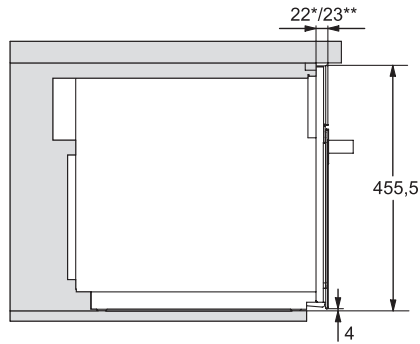

M 7244 TC

Kalusteisiin sijoitettava mikroaaltouuni

TopControl: päälle sijoitetut säätimet täydentävät muotoilun.