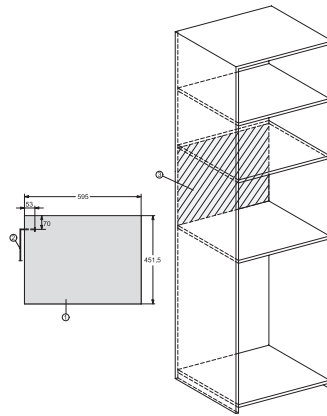

M7140TC, M724xTC, installation drawing

M7140TC, M724x, installation drawings